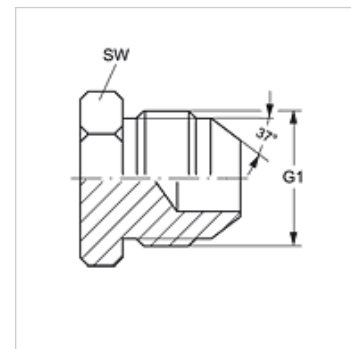

## Karakteristike

Priključak 1 UN/UNF vanjski navoji

Oblik brtve 1 74° vanjski konus

Izvedba Čep s nastavkom

Materijal Čelik

Površinska zaštita galvanski premaz

## Artikli

Naziv	G1	SW (mm)
VERSCHLUSS HJ 04	7/16" -20 UNF	12
VERSCHLUSS HJ 05	1/2" -20 UNF	14
VERSCHLUSS HJ 06	9/16" - 18 UNF	19
VERSCHLUSS HJ 08	3/4" - 16 UNF	19
VERSCHLUSS HJ 10	7/8" -14 UNF	24
VERSCHLUSS HJ 12	1.1/16" -12 UN	27
VERSCHLUSS HJ 14	1,3/16" -12 UN	32
VERSCHLUSS HJ 16	1,5/16" -12 UN	36
VERSCHLUSS HJ 20	1,5/8" -12 UN	46
VERSCHLUSS HJ 24	1,7/8" -12 UN	50
VERSCHLUSS HJ 32	2,1/2" -12 UN	65

SW, S1, S2 = širina ključa