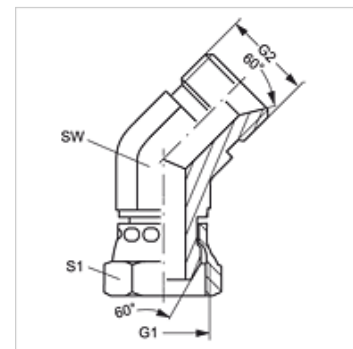

# W45 AB HB

Spojnicica, kut 45°

**HANSA FLEX**

## Karakteristike

<b>Priključak 1</b>	BSP navoji matice
<b>Oblik brtve 1</b>	60° vanjski konus
<b>Priključak 2</b>	BSP vanjski navoj, cilindrični
<b>Oblik brtve 2</b>	60° unutarnji konus
<b>Izvedba</b>	Spojnice
<b>Oblik izrade</b>	Kutevi 45°
<b>Materijal</b>	Čelik
<b>Površinska zaštita</b>	galvanski premaz

## Artikli

Naziv	G1 + G2	SW (mm)	S1
<b>W45 AB 04 HB</b>	G 1/4" - 19	14	19
<b>W45 AB 06 HB</b>	G 3/8" - 19	17	22
<b>W45 AB 08 HB</b>	G 1/2" - 14	22	27
<b>W45 AB 12 HB</b>	G 3/4" - 14	27	32
<b>W45 AB 16 HB</b>	G 1" - 11	36	41
<b>W45 AB 20 HB</b>	G 1,1/4" - 11	46	50
<b>W45 AB 24 HB</b>	G 1,1/2" - 11	50	55
<b>W45 AB 32 HB</b>	G 2" - 11	60	70

SW, S1, S2 = širina klučca