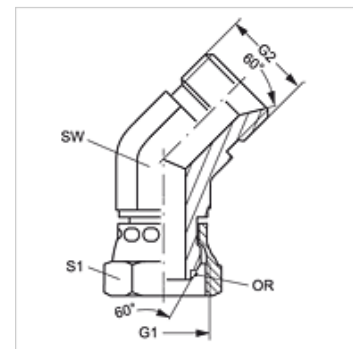

# W45 AOB HB

Spojnicica, kut 45°

**HANSA FLEX**

## Karakteristike

Priključak 1	BSP navoji matice
Oblik brtve 1	60° vanjski konus s O prstenom
Priključak 2	BSP vanjski navoj, cilindrični
Oblik brtve 2	60° unutarnji konus
Izvedba	Spojnice
Oblik izrade	Kutevi 45°
Materijal	Čelik
Površinska zaštita	galvanski premaz

## Artikli

Naziv	G1 + G2	SW (mm)	S1	OR
W45 AOB 02 HB	G 1/8" - 28	11	14	-
W45 AOB 04 HB	G 1/4" - 19	14	17	6,5 x 1,0
W45 AOB 06 HB	G 3/8" - 19	19	22	8,1 x 1,6
W45 AOB 08 HB	G 1/2" - 14	22	27	12,1 x 1,6
W45 AOB 10 HB	G 5/8" - 14	25	27	13,0 x 1,6
W45 AOB 12 HB	G 3/4" - 14	37	32	17,1 x 1,6
W45 AOB 16 HB	G 1" - 11	33	41	22,1 x 1,6
W45 AOB 20 HB	G 1,1/4" - 11	41	50	29,1 x 1,6
W45 AOB 24 HB	G 1,1/2" - 11	50	60	35,1 x 1,6

SW, S1, S2 = širina ključa