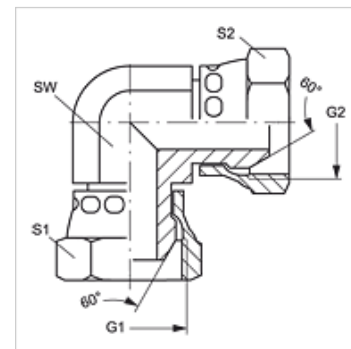

W90 AB

Spojnicica, kut 90°

HANSA FLEX

Karakteristike

Priključak 1	BSP navoji matice
Oblik brtve 1	60° vanjski konus
Priključak 2	BSP navoji matice
Izvedba	Spojnice
Oblik izrade	Kutevi 90°
Materijal	Čelik
Površinska zaštita	galvanski premaz

Artikli

Naziv	G1 + G2	SW (mm)	S1 + S2 (mm)
W90 AB 02	G 1/8" - 28	11	14
W90 AB 04	G 1/4" - 19	14	19
W90 AB 06	G 3/8" - 19	19	22
W90 AB 08	G 1/2" - 14	22	27
W90 AB 10	G 5/8" - 14	25	27
W90 AB 12	G 3/4" - 14	27	32
W90 AB 16	G 1" - 11	33	41
W90 AB 20	G 1,1/4" - 11	41	50
W90 AB 24	G 1,1/2" - 11	48	60
W90 AB 32	G 2" - 11	67	70

SW, S1, S2 = širina kluča

Varijante proizvoda

W90 AB VA Navrtni nastavak, kut 90°, Oplemenjeni čelik