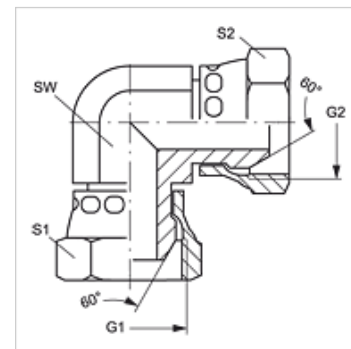

W90 AB

Spojnicica, kut 90°

HANSA FLEX

Karakteristike

Priključak 1	BSP navoji matice
Oblik brtve 1	60° vanjski konus
Priključak 2	BSP navoji matice
Izvedba	Spojnice
Oblik izrade	Kutevi 90°
Materijal	Čelik
Površinska zaštita	galvanski premaz

Artikli

Naziv	G1 + G2	SW (mm)	S1 + S2 (mm)
W90 AB 02	G 1/8" - 28	11	14
W90 AB 04	G 1/4" - 19	14	19
W90 AB 06	G 3/8" - 19	19	22
W90 AB 08	G 1/2" - 14	22	27
W90 AB 10	G 5/8" - 14	25	27
W90 AB 12	G 3/4" - 14	27	32
W90 AB 16	G 1" - 11	33	41
W90 AB 20	G 1,1/4" - 11	41	50
W90 AB 24	G 1,1/2" - 11	48	60
W90 AB 32	G 2" - 11	67	70

SW, S1, S2 = širina ključa

Varijante proizvoda

W90 AB VA Navrtni nastavak, kut 90°, Oplemenjeni čelik