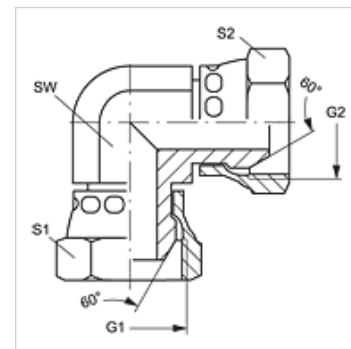

# W90 AB

Spojnicica, kut 90°

**HANSA FLEX**

## Karakteristike

Priključak 1	BSP navoji matice
Oblik brtve 1	60° vanjski konus
Priključak 2	BSP navoji matice
Izvedba	Spojnice
Oblik izrade	Kutevi 90°
Materijal	Čelik
Površinska zaštita	galvanski premaz

## Artikli

Naziv	G1 + G2	SW (mm)	S1 + S2 (mm)
W90 AB 02	G 1/8" - 28	11	14
W90 AB 04	G 1/4" - 19	14	19
W90 AB 06	G 3/8" - 19	19	22
W90 AB 08	G 1/2" - 14	22	27
W90 AB 10	G 5/8" - 14	25	27
W90 AB 12	G 3/4" - 14	27	32
W90 AB 16	G 1" - 11	33	41
W90 AB 20	G 1,1/4" - 11	41	50
W90 AB 24	G 1,1/2" - 11	48	60
W90 AB 32	G 2" - 11	67	70

SW, S1, S2 = širina kluča