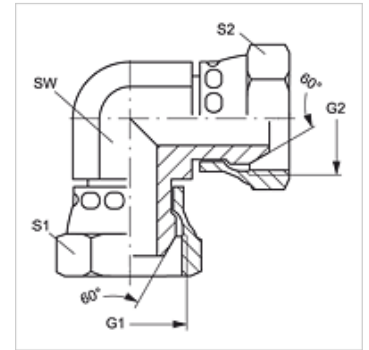

W90 AB

Spojnicica, kut 90°

HANSA FLEX

Karakteristike

Priključak 1	BSP navoji matice
Oblik brtve 1	60° vanjski konus
Priključak 2	BSP navoji matice
Izvedba	Spojnice
Oblik izrade	Kutevi 90°
Materijal	Čelik
Površinska zaštita	galvanski premaz

Artikli

Naziv	G1 + G2	SW (mm)	S1 + S2 (mm)
W90 AB 02	G 1/8" - 28	11	14
W90 AB 04	G 1/4" - 19	14	19
W90 AB 06	G 3/8" - 19	19	22
W90 AB 08	G 1/2" - 14	22	27
W90 AB 10	G 5/8" - 14	25	27
W90 AB 12	G 3/4" - 14	27	32
W90 AB 16	G 1" - 11	33	41
W90 AB 20	G 1,1/4" - 11	41	50
W90 AB 24	G 1,1/2" - 11	48	60
W90 AB 32	G 2" - 11	67	70

SW, S1, S2 = širina kluča

Varijante proizvoda

W90 AB VA Navrtni nastavak, kut 90°, Oplemenjeni čelik