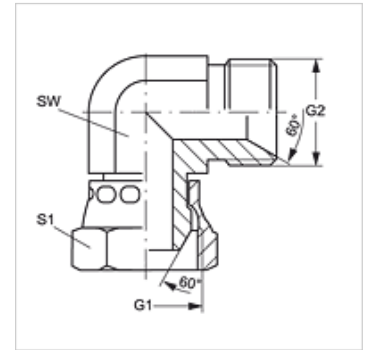

# W90 AB HB VA

Navrtni nastavak, kut 90°

**HANSA FLEX**

## Karakteristike

**Priključak 1** BSP navoji matice

**Oblik brtve 1** 60° vanjski konus

**Priključak 2** BSP vanjski navoj, cilindrični

**Oblik brtve 2** 60° unutarnji konus

**Izvedba** Spojnice

**Oblik izrade** Kutevi 90°

## Artikli

Naziv	G1 + G2	SW (mm)	S1
W90 AB 02 HB VA	G 1/8" - 28	11	14
W90 AB 04 HB VA	G 1/4" - 19	14	19
W90 AB 06 HB VA	G 3/8" - 19	19	22
W90 AB 08 HB VA	G 1/2" - 14	22	27
W90 AB 12 HB VA	G 3/4" - 14	27	32
W90 AB 16 HB VA	G 1" - 11	33	41
W90 AB 20 HB VA	G 1,1/4" - 11	41	50
W90 AB 24 HB VA	G 1,1/2" - 11	50	60
W90 AB 32 HB VA	G 2" - 11	66	70

SW, S1, S2 = širina klijuča