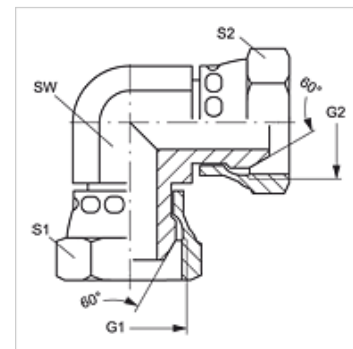

W90 AB VA

Navrtni nastavak, kut 90°

Karakteristike

Priključak 1	BSP navoji matice
Oblik brtve 1	60° vanjski konus
Priključak 2	BSP navoji matice
Izvedba	Spojnice
Oblik izrade	Kutevi 90°
Materijal	Oplemenjeni čelik

Artikli

Naziv	G1 + G2	SW (mm)	S1	S2
W90 AB 02 VA	G 1/8" - 28	11	14	14
W90 AB 04 VA	G 1/4" - 19	14	19	19
W90 AB 06 VA	G 3/8" - 19	19	22	22
W90 AB 08 VA	G 1/2" - 14	22	27	27
W90 AB 12 VA	G 3/4" - 14	27	32	32
W90 AB 16 VA	G 1" - 11	33	41	41
W90 AB 20 VA	G 1,1/4" - 11	41	50	50
W90 AB 24 VA	G 1,1/2" - 11	48	60	60
W90 AB 32 VA	G 2" - 11	67	70	70

SW, S1, S2 = širina kijuča

Varijante proizvoda

W90 AB Spojnica, kut 90°, Čelik