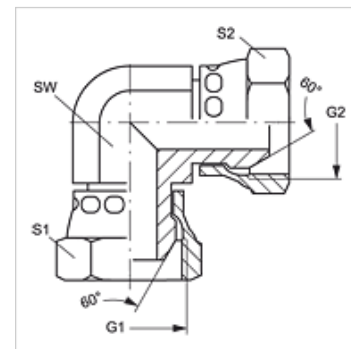

W90 AB VA

Navrtni nastavak, kut 90°

Karakteristike

Priključak 1	BSP navoji matice
Oblik brtve 1	60° vanjski konus
Priključak 2	BSP navoji matice
Izvedba	Spojnice
Oblik izrade	Kutevi 90°
Materijal	Oplemenjeni čelik

Artikli

Naziv	G1 + G2	SW (mm)	S1	S2
W90 AB 02 VA	G 1/8" - 28	11	14	14
W90 AB 04 VA	G 1/4" - 19	14	19	19
W90 AB 06 VA	G 3/8" - 19	19	22	22
W90 AB 08 VA	G 1/2" - 14	22	27	27
W90 AB 12 VA	G 3/4" - 14	27	32	32
W90 AB 16 VA	G 1" - 11	33	41	41
W90 AB 20 VA	G 1,1/4" - 11	41	50	50
W90 AB 24 VA	G 1,1/2" - 11	48	60	60
W90 AB 32 VA	G 2" - 11	67	70	70

SW, S1, S2 = širina kijuča

Varijante proizvoda

W90 AB Spojnica, kut 90°, Čelik