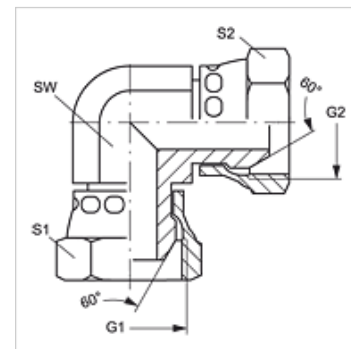

## Karakteristike

<b>Priključak 1</b>	BSP navoji matice
<b>Oblik brtve 1</b>	60° vanjski konus
<b>Priključak 2</b>	BSP navoji matice
<b>Izvedba</b>	Spojnice
<b>Oblik izrade</b>	Kutevi 90°
<b>Materijal</b>	Oplemenjeni čelik

## Artikli

Naziv	G1 + G2	SW (mm)	S1	S2
W90 AB 02 VA	G 1/8" - 28	11	14	14
W90 AB 04 VA	G 1/4" - 19	14	19	19
W90 AB 06 VA	G 3/8" - 19	19	22	22
W90 AB 08 VA	G 1/2" - 14	22	27	27
W90 AB 12 VA	G 3/4" - 14	27	32	32
W90 AB 16 VA	G 1" - 11	33	41	41
W90 AB 20 VA	G 1,1/4" - 11	41	50	50
W90 AB 24 VA	G 1,1/2" - 11	48	60	60
W90 AB 32 VA	G 2" - 11	67	70	70

SW, S1, S2 = širina kijuča

## Varijante proizvoda

W90 AB Spojnica, kut 90°, Čelik