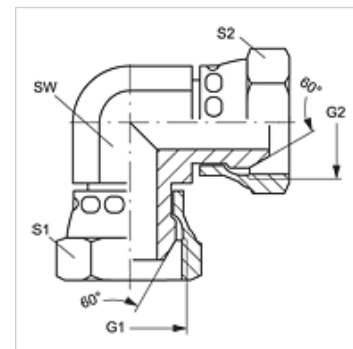

## Karakteristike

<b>Priključak 1</b>	BSP navoji matice
<b>Oblik brtve 1</b>	60° vanjski konus
<b>Priključak 2</b>	BSP navoji matice
<b>Izvedba</b>	Spojnice
<b>Oblik izrade</b>	Kutevi 90°
<b>Materijal</b>	Oplemenjeni čelik

## Artikli

Naziv	G1 + G2	SW (mm)	S1	S2
W90 AB 02 VA	G 1/8" - 28	11	14	14
W90 AB 04 VA	G 1/4" - 19	14	19	19
W90 AB 06 VA	G 3/8" - 19	19	22	22
W90 AB 08 VA	G 1/2" - 14	22	27	27
W90 AB 12 VA	G 3/4" - 14	27	32	32
W90 AB 16 VA	G 1" - 11	33	41	41
W90 AB 20 VA	G 1,1/4" - 11	41	50	50
W90 AB 24 VA	G 1,1/2" - 11	48	60	60
W90 AB 32 VA	G 2" - 11	67	70	70

SW, S1, S2 = širina kluča

## Varijante proizvoda

W90 AB Spojnica, kut 90°, Čelik