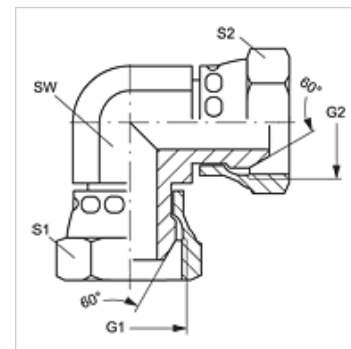

W90 AB VA

Navrtni nastavak, kut 90°

Karakteristike

Priključak 1	BSP navoji matice
Oblik brtve 1	60° vanjski konus
Priključak 2	BSP navoji matice
Izvedba	Spojnice
Oblik izrade	Kutevi 90°
Materijal	Oplemenjeni čelik

Artikli

Naziv	G1 + G2	SW (mm)	S1	S2
W90 AB 02 VA	G 1/8" - 28	11	14	14
W90 AB 04 VA	G 1/4" - 19	14	19	19
W90 AB 06 VA	G 3/8" - 19	19	22	22
W90 AB 08 VA	G 1/2" - 14	22	27	27
W90 AB 12 VA	G 3/4" - 14	27	32	32
W90 AB 16 VA	G 1" - 11	33	41	41
W90 AB 20 VA	G 1,1/4" - 11	41	50	50
W90 AB 24 VA	G 1,1/2" - 11	48	60	60
W90 AB 32 VA	G 2" - 11	67	70	70

SW, S1, S2 = širina kluča

Varijante proizvoda

W90 AB Spojnica, kut 90°, Čelik