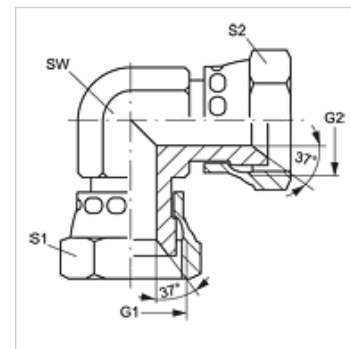

W90 AJ

Spojni nastavak, kut 90°

HANSA FLEX

Karakteristike

Priključak 1	UN/UNF navoji matice
Oblik brtve 1	74° unutarnji konus
Priključak 2	UN/UNF navoji matice
Oblik brtve 2	74° unutarnji konus
Izvedba	Spojni nastavci
Oblik izrade	Kutevi 90°
Materijal	Čelik
Površinska zaštita	galvanski premaz

Artikli

Naziv	G1 + G2	SW (mm)	S1 + S2 (mm)
W90 AJ 04	7/16" -20 UNF	12	17
W90 AJ 05	1/2" -20 UNF	13	17
W90 AJ 06	9/16" - 18 UNF	14	19
W90 AJ 08	3/4" - 16 UNF	19	24
W90 AJ 10	7/8" - 14 UNF	24	27
W90 AJ 12	1.1/16" -12 UN	24	32
W90 AJ 16	1,5/16" -12 UN	33	41

SW, S1, S2 = širina ključa