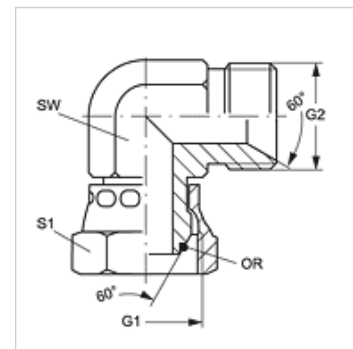

# W90 AOB HB

Spojnicica, kut 90°

**HANSA FLEX**

## Karakteristike

Priključak 1	BSP navoji matice
Oblik brtve 1	60° vanjski konus s O prstenom
Priključak 2	BSP vanjski navoj, cilindrični
Oblik brtve 2	60° unutarnji konus
Izvedba	Spojnice
Oblik izrade	ravno
Materijal	Čelik
Površinska zaštita	galvanski premaz

## Artikli

Naziv	G1 + G2	SW (mm)	S1	OR
W90 AOB 02 HB	G 1/8" - 28	11	14	4,5 x 1,5
W90 AOB 04 HB	G 1/4" - 19	14	17	6,5 x 1,0
W90 AOB 06 HB	G 3/8" - 19	19	22	8,1 x 1,6
W90 AOB 08 HB	G 1/2" - 14	22	27	12,1 x 1,6
W90 AOB 10 HB	G 5/8" - 14	25	27	13,1 x 1,6
W90 AOB 12 HB	G 3/4" - 14	27	32	17,1 x 1,6
W90 AOB 16 HB	G 1" - 11	33	41	22,1 x 1,6
W90 AOB 20 HB	G 1,1/4" - 11	41	50	29,1 x 1,6
W90 AOB 24 HB	G 1,1/2" - 11	50	60	35,1 x 1,6

SW, S1, S2 = širina kluča