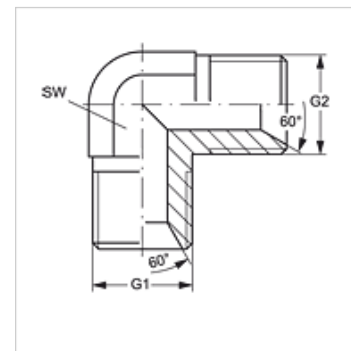

# W90 HB

Spojnicica, kut 90°

**HANSA FLEX**

## Karakteristike

Priključak 1	BSP vanjski navoj, cilindrični
Oblik brtve 1	60° unutarnji konus
Priključak 2	BSP vanjski navoj, cilindrični
Oblik brtve 2	60° unutarnji konus
Izvedba	Spojnice
Oblik izrade	Kutevi 90°
Materijal	Čelik
Površinska zaštita	galvanski premaz

## Artikli

Naziv	G1	G2	SW (mm)
W90 HB 02	G 1/8" - 28	G 1/8" - 28	11
W90 HB 04 HB 02	G 1/4" - 19	G 1/8" - 28	14
W90 HB 04	G 1/4" - 19	G 1/4" - 19	14
W90 HB 06 HB 04	G 3/8" - 19	G 1/4" - 19	19
W90 HB 06	G 3/8" - 19	G 3/8" - 19	19
W90 HB 08 HB 06	G 1/2" - 14	G 3/8" - 19	22
W90 HB 08	G 1/2" - 14	G 1/2" - 14	22
W90 HB 10	G 5/8" - 14	G 5/8" - 14	22
W90 HB 12 HB 08	G 3/4" - 14	G 1/2" - 14	27
W90 HB 12	G 3/4" - 14	G 3/4" - 14	27
W90 HB 16 HB 12	G 1" - 11	G 3/4" - 14	33
W90 HB 16	G 1" - 11	G 1" - 11	33
W90 HB 20 HB 16	G 1,1/4" - 11	G 1" - 11	41
W90 HB 20	G 1,1/4" - 11	G 1,1/4" - 11	41
W90 HB 24	G 1,1/2" - 11	G 1,1/2" - 11	50
W90 HB 32	G 2" - 11	G 2" - 11	55

SW = širina ključa