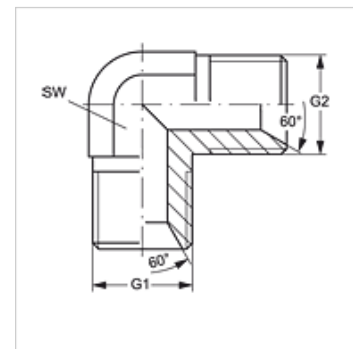

# W90 HB

Spojnicica, kut 90°

**HANSA FLEX**

## Karakteristike

Priključak 1	BSP vanjski navoj, cilindrični
Oblik brtve 1	60° unutarnji konus
Priključak 2	BSP vanjski navoj, cilindrični
Oblik brtve 2	60° unutarnji konus
Izvedba	Spojnice
Oblik izrade	Kutevi 90°
Materijal	Čelik
Površinska zaštita	galvanski premaz

## Artikli

Naziv	G1	G2	SW (mm)
W90 HB 02	G 1/8" - 28	G 1/8" - 28	11
W90 HB 04 HB 02	G 1/4" - 19	G 1/8" - 28	14
W90 HB 04	G 1/4" - 19	G 1/4" - 19	14
W90 HB 06 HB 04	G 3/8" - 19	G 1/4" - 19	19
W90 HB 06	G 3/8" - 19	G 3/8" - 19	19
W90 HB 08 HB 06	G 1/2" - 14	G 3/8" - 19	22
W90 HB 08	G 1/2" - 14	G 1/2" - 14	22
W90 HB 10	G 5/8" - 14	G 5/8" - 14	22
W90 HB 12 HB 08	G 3/4" - 14	G 1/2" - 14	27
W90 HB 12	G 3/4" - 14	G 3/4" - 14	27
W90 HB 16 HB 12	G 1" - 11	G 3/4" - 14	33
W90 HB 16	G 1" - 11	G 1" - 11	33
W90 HB 20 HB 16	G 1,1/4" - 11	G 1" - 11	41
W90 HB 20	G 1,1/4" - 11	G 1,1/4" - 11	41
W90 HB 24	G 1,1/2" - 11	G 1,1/2" - 11	50
W90 HB 32	G 2" - 11	G 2" - 11	55

SW = širina ključa