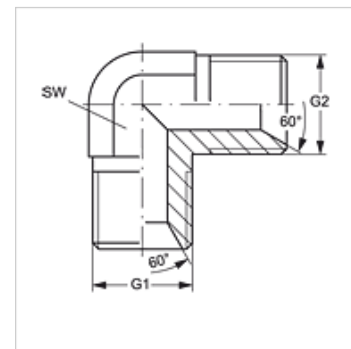

## Karakteristike

**Priključak 1** BSP vanjski navoj, cilindrični

**Oblik brtve 1** 60° unutarnji konus

**Priključak 2** BSP vanjski navoj, cilindrični

**Oblik brtve 2** 60° unutarnji konus

**Izvedba** Spojnice

**Oblik izrade** Kutevi 90°

**Materijal** Oplemenjeni čelik

## Artikli

| Naziv        | G1            | G2            | SW<br>(mm) |
|--------------|---------------|---------------|------------|
| W90 HB 02 VA | G 1/8" - 28   | G 1/8" - 28   | 11         |
| W90 HB 04 VA | G 1/4" - 19   | G 1/4" - 19   | 14         |
| W90 HB 06 VA | G 3/8" - 19   | G 3/8" - 19   | 19         |
| W90 HB 08 VA | G 1/2" - 14   | G 1/2" - 14   | 22         |
| W90 HB 12 VA | G 3/4" - 14   | G 3/4" - 14   | 27         |
| W90 HB 16 VA | G 1" - 11     | G 1" - 11     | 33         |
| W90 HB 20 VA | G 1,1/4" - 11 | G 1,1/4" - 11 | 41         |
| W90 HB 24 VA | G 1,1/2" - 11 | G 1,1/2" - 11 | 50         |
| W90 HB 32 VA | G 2" - 11     | G 2" - 11     | 55         |

SW = širina ključa