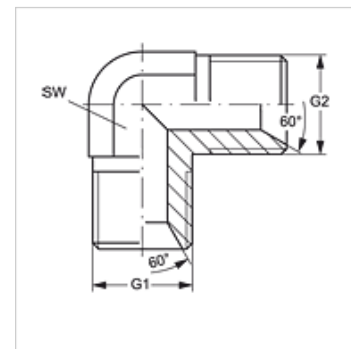

## Karakteristike

**Priključak 1** BSP vanjski navoj, cilindrični

**Oblik brtve 1** 60° unutarnji konus

**Priključak 2** BSP vanjski navoj, cilindrični

**Oblik brtve 2** 60° unutarnji konus

**Izvedba** Spojnice

**Oblik izrade** Kutevi 90°

**Materijal** Oplemenjeni čelik

## Artikli

Naziv	G1	G2	SW (mm)
W90 HB 02 VA	G 1/8" - 28	G 1/8" - 28	11
W90 HB 04 VA	G 1/4" - 19	G 1/4" - 19	14
W90 HB 06 VA	G 3/8" - 19	G 3/8" - 19	19
W90 HB 08 VA	G 1/2" - 14	G 1/2" - 14	22
W90 HB 12 VA	G 3/4" - 14	G 3/4" - 14	27
W90 HB 16 VA	G 1" - 11	G 1" - 11	33
W90 HB 20 VA	G 1,1/4" - 11	G 1,1/4" - 11	41
W90 HB 24 VA	G 1,1/2" - 11	G 1,1/2" - 11	50
W90 HB 32 VA	G 2" - 11	G 2" - 11	55

SW = širina ključa