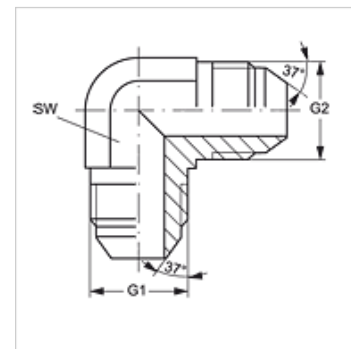

# W90 HJ

Nastavak vijčanog spoja, kut 90°

**HANSA FLEX**

## Karakteristike

Priključak 1 UN/UNF vanjski navoji

Oblik brtve 1 74° vanjski konus

Priključak 2 UN/UNF vanjski navoji

Oblik brtve 2 74° vanjski konus

Izvedba Vijčani spoj s nastavkom

Oblik izrade Kutevi 90°

## Artikli

Naziv	G1 + G2	SW (mm)
W90 HJ 04	7/16" -20 UNF	11
W90 HJ 05	1/2" -20 UNF	13
W90 HJ 06	9/16" - 18 UNF	14
W90 HJ 08	3/4" - 16 UNF	19
W90 HJ 10	7/8" - 14 UNF	22
W90 HJ 12	1.1/16" -12 UN	27
W90 HJ 14	1,3/16" -12 UN	30
W90 HJ 16	1,5/16" -12 UN	33
W90 HJ 20	1,5/8" -12 UN	41
W90 HJ 24	1,7/8" -12 UN	48
W90 HJ 32	2,1/2" -12 UN	64

SW = širina ključa