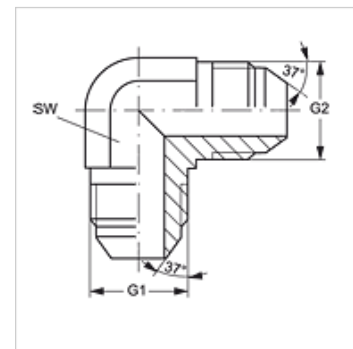

# W90 HJ

Nastavak vijčanog spoja, kut 90°

**HANSA FLEX**

## Karakteristike

Priključak 1 UN/UNF vanjski navoji

Oblik brtve 1 74° vanjski konus

Priključak 2 UN/UNF vanjski navoji

Oblik brtve 2 74° vanjski konus

Izvedba Vijčani spoj s nastavkom

Oblik izrade Kutevi 90°

## Artikli

Naziv	G1 + G2	SW (mm)
W90 HJ 04	7/16" -20 UNF	11
W90 HJ 05	1/2" -20 UNF	13
W90 HJ 06	9/16" - 18 UNF	14
W90 HJ 08	3/4" - 16 UNF	19
W90 HJ 10	7/8" - 14 UNF	22
W90 HJ 12	1.1/16" -12 UN	27
W90 HJ 14	1,3/16" -12 UN	30
W90 HJ 16	1,5/16" -12 UN	33
W90 HJ 20	1,5/8" -12 UN	41
W90 HJ 24	1,7/8" -12 UN	48
W90 HJ 32	2,1/2" -12 UN	64

SW = širina ključa