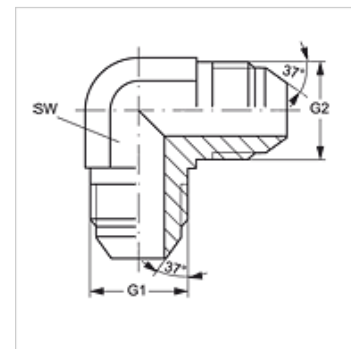

# W90 HJ VA

Nastavak vijčanog spoja, kut 90°

**HANSA FLEX**

## Karakteristike

**Priključak 1** UN/UNF vanjski navoji

**Oblik brtve 1** 74° vanjski konus

**Priključak 2** UN/UNF vanjski navoji

**Oblik brtve 2** 74° vanjski konus

**Izvedba** Vijčani spoj s nastavkom

**Oblik izrade** Kutevi 90°

## Artikli

Naziv	G1 + G2	SW (mm)
W90 HJ 04 VA	7/16" -20 UNF	11
W90 HJ 05 VA	1/2" -20 UNF	13
W90 HJ 06 VA	9/16" - 18 UNF	14
W90 HJ 08 VA	3/4" - 16 UNF	19
W90 HJ 10 VA	7/8" - 14 UNF	22
W90 HJ 12 VA	1.1/16" -12 UN	27
W90 HJ 16 VA	1,5/16" -12 UN	33
W90 HJ 20 VA	1,5/8" -12 UN	41
W90 HJ 24 VA	1,7/8" -12 UN	48

SW = širina ključa