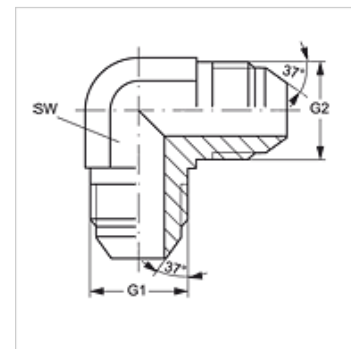

W90 HJ VA

Nastavak vijčanog spoja, kut 90°

HANSA FLEX

Karakteristike

Priključak 1 UN/UNF vanjski navoji

Oblik brtve 1 74° vanjski konus

Priključak 2 UN/UNF vanjski navoji

Oblik brtve 2 74° vanjski konus

Izvedba Vijčani spoj s nastavkom

Oblik izrade Kutevi 90°

Materijal Oplemenjeni čelik

Artikli

Naziv	G1 + G2	SW (mm)
W90 HJ 04 VA	7/16" -20 UNF	11
W90 HJ 05 VA	1/2" -20 UNF	13
W90 HJ 06 VA	9/16" - 18 UNF	14
W90 HJ 08 VA	3/4" - 16 UNF	19
W90 HJ 10 VA	7/8" - 14 UNF	22
W90 HJ 12 VA	1.1/16" -12 UN	27
W90 HJ 16 VA	1,5/16" -12 UN	33
W90 HJ 20 VA	1,5/8" -12 UN	41
W90 HJ 24 VA	1,7/8" -12 UN	48

SW = širina ključa

Varijante proizvoda

W90 HJ Nastavak vijčanog spoja, kut 90°, Čelik