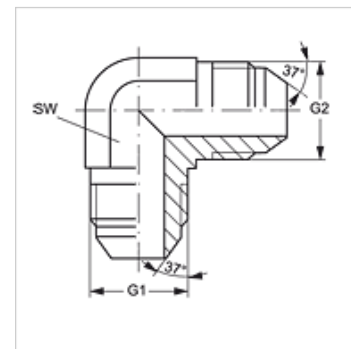

# W90 HJ VA

Nastavak vijčanog spoja, kut 90°

**HANSA FLEX**

## Karakteristike

**Priključak 1** UN/UNF vanjski navoji

**Oblik brtve 1** 74° vanjski konus

**Priključak 2** UN/UNF vanjski navoji

**Oblik brtve 2** 74° vanjski konus

**Izvedba** Vijčani spoj s nastavkom

**Oblik izrade** Kutevi 90°

## Artikli

| Naziv        | G1 + G2        | SW<br>(mm) |
|--------------|----------------|------------|
| W90 HJ 04 VA | 7/16" -20 UNF  | 11         |
| W90 HJ 05 VA | 1/2" -20 UNF   | 13         |
| W90 HJ 06 VA | 9/16" - 18 UNF | 14         |
| W90 HJ 08 VA | 3/4" - 16 UNF  | 19         |
| W90 HJ 10 VA | 7/8" - 14 UNF  | 22         |
| W90 HJ 12 VA | 1.1/16" -12 UN | 27         |
| W90 HJ 16 VA | 1,5/16" -12 UN | 33         |
| W90 HJ 20 VA | 1,5/8" -12 UN  | 41         |
| W90 HJ 24 VA | 1,7/8" -12 UN  | 48         |

SW = širina ključa