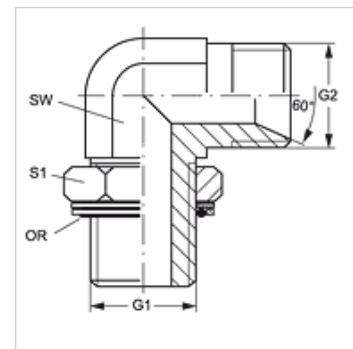

# W90 HMOK HB

Uvrtni nastavak, kut 90°

**HANSA FLEX**

## Karakteristike

<b>Priključak 1</b>	metrički vanjski navoji, cilindrični
<b>Oblik brtve 1</b>	Navojni nastavak s O prstenom + komorni prsten
<b>Priključak 2</b>	BSP vanjski navoj, cilindrični
<b>Oblik brtve 2</b>	60° unutarnji konus
<b>Izvedba</b>	Uvrtni nastavak, podesiv po smjeru
<b>Oblik izrade</b>	Kutevi 90°
<b>Materijal</b>	Čelik
<b>Površinska zaštita</b>	galvanski premaz

## Artikli

Naziv	G1	G2	SW (mm)	S1	OR
W90 HMOK 10 HB 02	M 10 x 1	G 1/8" - 28	11	15	8,00 x 1,50
W90 HMOK 12 HB 02	M 12 x 1,5	G 1/8" - 28	14	18	9,30 x 2,40
W90 HMOK 12 HB 04	M 12 x 1,5	G 1/4" - 19	14	18	9,30 x 2,40
W90 HMOK 14 HB 04	M 14 x 1,5	G 1/4" - 19	14	20	11,30 x 2,40
W90 HMOK 14 HB 06	M 14 x 1,5	G 3/8" - 19	14	20	11,30 x 2,40
W90 HMOK 16 HB 04	M 16 x 1,5	G 1/4" - 19	19	20	13,30 x 2,40
W90 HMOK 16 HB 06	M 16 x 1,5	G 3/8" - 19	19	20	13,30 x 2,40
W90 HMOK 18 HB 06	M 18 x 1,5	G 3/8" - 19	19	25	15,30 x 2,40
W90 HMOK 18 HB 08	M 18 x 1,5	G 1/2" - 14	19	25	15,30 x 2,40
W90 HMOK 20 HB 08	M 20 x 1,5	G 1/2" - 14	27	28	17,30 x 2,40
W90 HMOK 22 HB 08	M 22 x 1,5	G 1/2" - 14	27	28	19,30 x 2,40
W90 HMOK 22 HB 10	M 22 x 1,5	G 5/8" - 14	27	28	19,30 x 2,40
W90 HMOK 22 HB 12	M 22 x 1,5	G 3/4" - 14	27	28	19,30 x 2,40
W90 HMOK 26 HB 12	M 26 x 1,5	G 3/4" - 14	30	33	23,50 x 2,60
W90 HMOK 27 HB 12	M 27 x 2	G 3/4" - 14	30	33	23,47 x 2,95
W90 HMOK 33 HB 16	M 33 x 2	G 1" - 11	36	42	29,74 x 2,95
W90 HMOK 42 HB 20	M 42 x 2	G 1,1/4" - 11	41	50	38,00 x 3,00
W90 HMOK 48 HB 24	M 48 x 2	G 1,1/2" - 11	50	56	44,00 x 3,00

SW, S1, S2 = širina ključa