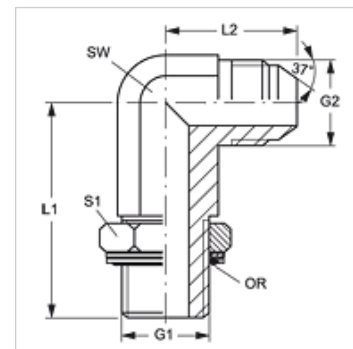

W90 HMOK L HJ

Uvrtni nastavak, dugi, kut 90°

Karakteristike

Priključak 1	metrički vanjski navoji, cilindrični
Oblik brtve 1	O prstenasta brtva na uvrtnom nastavku
Priključak 2	UN/UNF vanjski navoji
Oblik brtve 2	74° vanjski konus
Izvedba	Uvrtni nastavci, dugi
Oblik izrade	Kutevi 90°
Materijal	Čelik
Površinska zaštita	galvanski premaz

Artikli

Naziv	G1	G2	L1 (mm)	L2 (mm)	SW (mm)	S1	OR
W90 HMOK L 10 HJ 05	M 10 x 1	1/2" -20 UNF	49,5	24,0	13	15	8,0 x 1,5
W90 HMOK L 12 HJ 05	M 12 x 1,5	1/2" -20 UNF	53,5	27,0	13	18	9,3 x 2,4
W90 HMOK L 14 HJ 06	M 14 x 1,5	9/16" - 18 UNF	56,5	27,0	14	20	11,3 x 2,4
W90 HMOK L 16 HJ 06	M 16 x 1,5	9/16" - 18 UNF	67,0	28,5	19	22	13,3 x 2,4
W90 HMOK L 18 HJ 08	M 18 x 1,5	3/4" - 16 UNF	67,0	31,5	19	25	15,3 x 2,4
W90 HMOK L 18 HJ 10	M 18 x 1,5	7/8" - 14 UNF	75,0	36,5	22	25	15,3 x 2,4
W90 HMOK L 20 HJ 10	M 20 x 1,5	7/8" - 14 UNF	78,0	36,5	22	28	17,3 x 2,4
W90 HMOK L 22 HJ 10	M 22 x 1,5	7/8" - 14 UNF	78,0	36,5	22	28	19,3 x 2,4

SW, S1, S2 = širina ključa

Rezervni dijelovi

KAMMRING M Komorni prsten, metrički