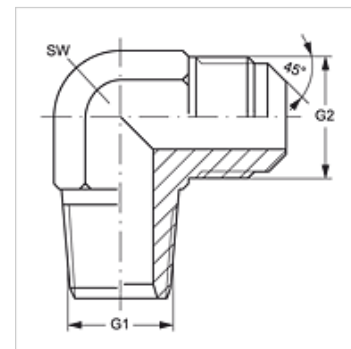

W90 HN HSA

Uvrtni nastavak, kut 90°

Karakteristike

Priključak 1 NPT vanjski navoji

Oblik brtve 1 brtvljenje navoja

Priključak 2 UN/UNF vanjski navoji

Oblik brtve 2 45° vanjski konus

Izvedba Uvrtni nastavci

Oblik izrade Kutevi 90°

Materijal Mjed

Artikli

Naziv	G1	G2	SW (mm)
W90 HN 04 HSA 06	1/4" - 18 NPT	5/8" - 18 UNF	19

SW = širina ključa