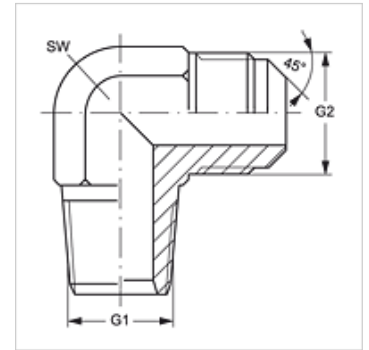

## Karakteristike

**Priključak 1** NPT vanjski navoji

**Oblik brtve 1** brtvljenje navoja

**Priključak 2** UN/UNF vanjski navoji

**Oblik brtve 2** 45° vanjski konus

**Izvedba** Uvrtni nastavci

**Oblik izrade** Kutevi 90°

## Artikli

Naziv	G1	G2	SW (mm)
<b>W90 HN 04 HSA 06</b>	1/4" - 18 NPT	5/8" - 18 UNF	19

SW = širina ključa