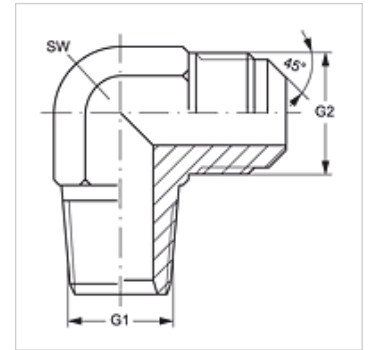

W90 HN HSA

Uvrtni nastavak, kut 90°

Karakteristike

Priključak 1 NPT vanjski navoji

Oblik brtve 1 brtvljenje navoja

Priključak 2 UN/UNF vanjski navoji

Oblik brtve 2 45° vanjski konus

Izvedba Uvrtni nastavci

Oblik izrade Kutevi 90°

Materijal Mjed

Artikli

Naziv	G1	G2	SW (mm)
W90 HN 04 HSA 06	1/4" - 18 NPT	5/8" - 18 UNF	19

SW = širina ključa