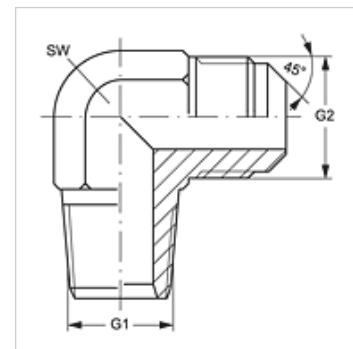

W90 HN HSA

Uvrtni nastavak, kut 90°

Karakteristike

Priključak 1 NPT vanjski navoji

Oblik brtve 1 brtvljenje navoja

Priključak 2 UN/UNF vanjski navoji

Oblik brtve 2 45° vanjski konus

Izvedba Uvrtni nastavci

Oblik izrade Kutevi 90°

Materijal Mjed

Artikli

Naziv	G1	G2	SW (mm)
W90 HN 04 HSA 06	1/4" - 18 NPT	5/8" - 18 UNF	19

SW = širina ključa