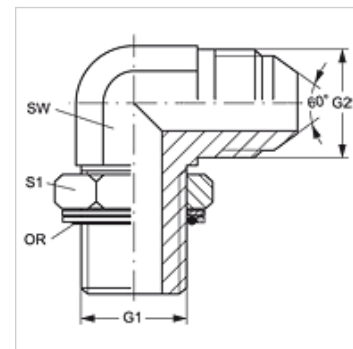

# W90 HROK HJL

Uvrtni nastavak, kut 90°

**HANSA FLEX**

## Karakteristike

<b>Priključak 1</b>	BSP vanjski navoj, cilindrični
<b>Oblik brtve 1</b>	O prsten i komorni prsten
<b>Priključak 2</b>	metrički vanjski navoji, cilindrični
<b>Oblik brtve 2</b>	60° vanjski konus
<b>Izvedba</b>	Uvrtni nastavak, podesiv po smjeru
<b>Oblik izrade</b>	Kutevi 90°
<b>Materijal</b>	Čelik
<b>Površinska zaštita</b>	galvanski premaz

## Artikli

Naziv	G1	G2	SW (mm)	S1	OR
<b>W90 HROK 04 NW 06 HJL</b>	G 1/4" - 19	M 14 x 1,5	14	17	10,78 x 2,62
<b>W90 HROK 06 NW 08 HJL</b>	G 3/8" - 19	M 16 x 1,5	19	19	13,94 x 2,62
<b>W90 HROK 06 NW 10 HJL</b>	G 3/8" - 19	M 18 x 1,5	19	22	13,94 x 2,62
<b>W90 HROK 08 NW 13 HJL</b>	G 1/2" - 14	M 22 x 1,5	22	27	17,86 x 2,62
<b>W90 HROK 12 NW 20 HJL</b>	G 3/4" - 14	M 30 x 1,5	27	32	23,47 x 2,62
<b>W90 HROK 16 NW 25 HJL</b>	G 1" - 11	M 33 x 1,5	33	38	29,74 x 3,53

SW, S1, S2 = širina ključa