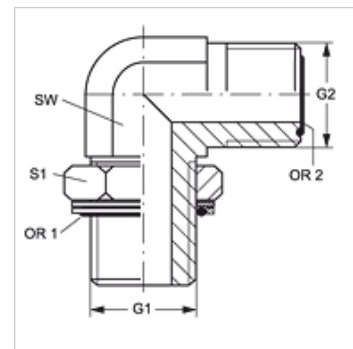

W90 HROK HJOF

Uvrtni nastavak, kut 90°

HANSA FLEX

Karakteristike

Priključak 1	BSP vanjski navoj, cilindrični
Oblik brtve 1	Navojni nastavak s O prstenom + komorni prsten
Priključak 2	ORFS vanjski navoji
Oblik brtve 2	brtvljenje površina s O-prstenom
Izvedba	Uvrtni nastavak, podesiv po smjeru
Oblik izrade	Kutevi 90°
Materijal	Čelik
Površinska zaštita	galvanski premaz