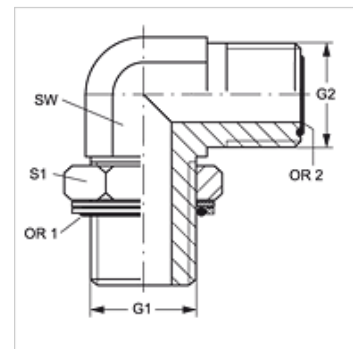

## Karakteristike

Priključak 1	BSP vanjski navoj, cilindrični
Oblik brtve 1	Navojni nastavak s O prstenom + komorni prsten
Priključak 2	ORFS vanjski navoji
Oblik brtve 2	brtvljenje površina s O-prstenom
Izvedba	Uvrtni nastavak, podesiv po smjeru
Oblik izrade	Kutevi 90°
Materijal	Čelik
Površinska zaštita	galvanski premaz