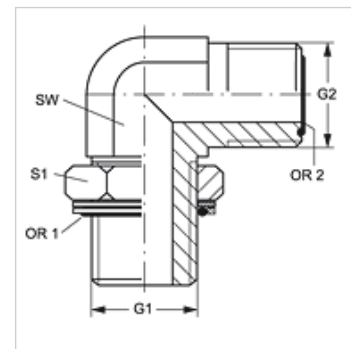

W90 HROK HJOF

Uvrtni nastavak, kut 90°

HANSA FLEX

Karakteristike

Priključak 1	BSP vanjski navoj, cilindrični
Oblik brtve 1	Navojni nastavak s O prstenom + komorni prsten
Priključak 2	ORFS vanjski navoji
Oblik brtve 2	brtvljenje površina s O-prstenom
Izvedba	Uvrtni nastavak, podesiv po smjeru
Oblik izrade	Kutevi 90°
Materijal	Čelik
Površinska zaštita	galvanski premaz