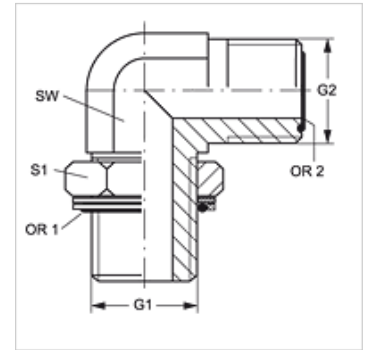

W90 HROK HJOF

Uvrtni nastavak, kut 90°

HANSA FLEX

Karakteristike

Priključak 1	BSP vanjski navoj, cilindrični
Oblik brtve 1	Navojni nastavak s O prstenom + komorni prsten
Priključak 2	ORFS vanjski navoji
Oblik brtve 2	brtvljenje površina s O-prstenom
Izvedba	Uvrtni nastavak, podesiv po smjeru
Oblik izrade	Kutevi 90°
Materijal	Čelik
Površinska zaštita	galvanski premaz