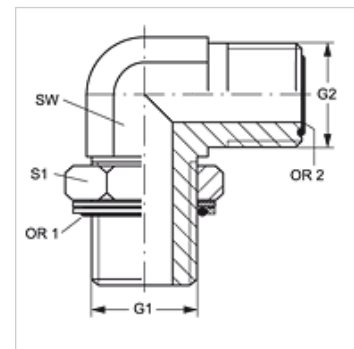

W90 HROK HJOF

Uvrtni nastavak, kut 90°

HANSA FLEX

Karakteristike

Priključak 1	BSP vanjski navoj, cilindrični
Oblik brtve 1	Navojni nastavak s O prstenom + komorni prsten
Priključak 2	ORFS vanjski navoji
Oblik brtve 2	brtvljenje površina s O-prstenom
Izvedba	Uvrtni nastavak, podesiv po smjeru
Oblik izrade	Kutevi 90°
Materijal	Čelik
Površinska zaštita	galvanski premaz