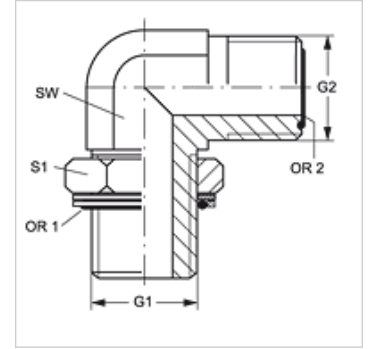

## Karakteristike

Priključak 1	BSP vanjski navoj, cilindrični
Oblik brtve 1	Navojni nastavak s O prstenom + komorni prsten
Priključak 2	ORFS vanjski navoji
Oblik brtve 2	brtvljenje površina s O-prstenom
Izvedba	Uvrtni nastavak, podesiv po smjeru
Oblik izrade	Kutevi 90°
Materijal	Čelik
Površinska zaštita	galvanski premaz

SW, S1, S2 = širina kluča