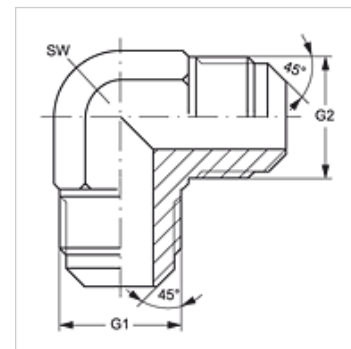

# W90 HSA

Nastavak vijčanog spoja, kut 90°

**HANSA FLEX**

## Karakteristike

**Priključak 1** UN/UNF vanjski navoji

**Oblik brtve 1** 45° vanjski konus

**Priključak 2** UN/UNF vanjski navoji

**Oblik brtve 2** 45° vanjski konus

**Izvedba** Vijčani spoj s nastavkom

**Oblik izrade** Kutevi 90°

## Artikli

**Naziv** G1 + G2

**W90 HSA 06** 5/8" - 18 UNF