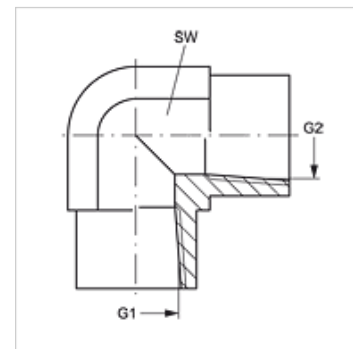

## Karakteristike

**Priključak 1** NPT unutarnji navoj

**Oblik brtve 1** brtvljenje navoja

**Priključak 2** NPT unutarnji navoj

**Oblik brtve 2** brtvljenje navoja

**Izvedba** Navrtni nastavci

**Oblik izrade** Kutevi 90°

## Artikli

Naziv	G1 + G2	SW (mm)
W90 IN 02 VA	1/8" - 27 NPT	14
W90 IN 04 VA	1/4" - 18 NPT	19
W90 IN 06 VA	3/8" - 18 NPT	22
W90 IN 08 VA	1/2" - 14 NPT	27
W90 IN 12 VA	3/4" - 14 NPT	41

SW = širina ključa