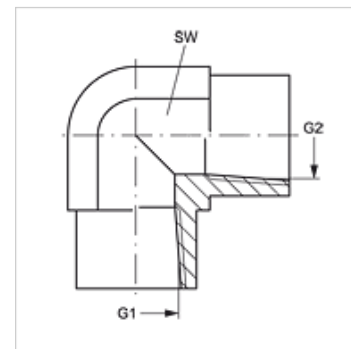

## Karakteristike

**Priključak 1** NPT unutarnji navoj

**Oblik brtve 1** brtvljenje navoja

**Priključak 2** NPT unutarnji navoj

**Oblik brtve 2** brtvljenje navoja

**Izvedba** Navrtni nastavci

**Oblik izrade** Kutevi 90°

## Artikli

Naziv	G1 + G2	SW (mm)
W90 IN 02 VA	1/8" - 27 NPT	14
W90 IN 04 VA	1/4" - 18 NPT	19
W90 IN 06 VA	3/8" - 18 NPT	22
W90 IN 08 VA	1/2" - 14 NPT	27
W90 IN 12 VA	3/4" - 14 NPT	41

SW = širina ključa