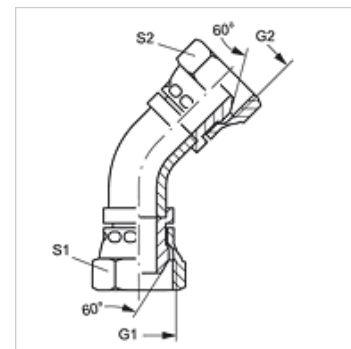

WB45 AB

Spojnicica, kut 45°

Karakteristike

Priključak 1	BSP navoji matice
Oblik brtve 1	60° vanjski konus
Priključak 2	BSP navoji matice
Oblik brtve 2	60° vanjski konus
Izvedba	Spojnicice
Oblik izrade	Kutevi 45°
Dodatak kod izvedbe	Cijevni luk
Materijal	Čelik
Površinska zaštita	galvanski premaz

Artikli

Naziv	G1 + G2	S1	S2
WB45 AB 04	G 1/4" - 19	19	19
WB45 AB 06	G 3/8" - 19	22	22
WB45 AB 08	G 1/2" - 14	27	27
WB45 AB 10	G 5/8" - 14	30	30
WB45 AB 12	G 3/4" - 14	32	32
WB45 AB 16	G 1" - 11	41	41
WB45 AB 20	G 1,1/4" - 11	50	50
WB45 AB 24	G 1,1/2" - 11	55	55
WB45 AB 32	G 2" - 11	70	70

SW, S1, S2 = širina ključa