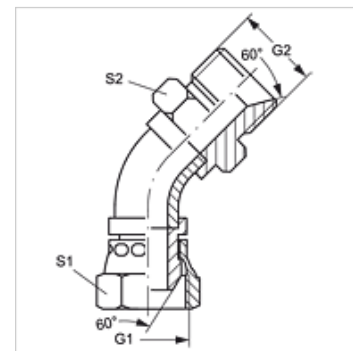

# WB45 AB HB

Spojnicica, kut 45°

**HANSA FLEX**

## Karakteristike

Priključak 1	BSP navoji matice
Oblik brtve 1	60° vanjski konus
Priključak 2	BSP vanjski navoj, cilindrični
Oblik brtve 2	60° unutarnji konus
Izvedba	Spojnice
Oblik izrade	Kutevi 45°
Dodatak kod izvedbe	Cijevni luk
Materijal	Čelik
Površinska zaštita	galvanski premaz

## Artikli

Naziv	G1	G2	S1	S2
WB45 AB 04 HB	G 1/4" - 19	G 1/4" - 19	19	19
WB45 AB 06 HB	G 3/8" - 19	G 3/8" - 19	22	22
WB45 AB 08 HB	G 1/2" - 14	G 1/2" - 14	27	27
WB45 AB 10 HB	G 5/8" - 14	G 5/8" - 14	30	30
WB45 AB 12 HB	G 3/4" - 14	G 3/4" - 14	32	32
WB45 AB 16 HB	G 1" - 11	G 1" - 11	38	41
WB45 AB 20 HB	G 1,1/4" - 11	G 1,1/4" - 11	50	50
WB45 AB 24 HB	G 1,1/2" - 11	G 1,1/2" - 11	55	55
WB45 AB 32 HB	G 2" - 11	G 2" - 11	70	65

SW, S1, S2 = širina ključa