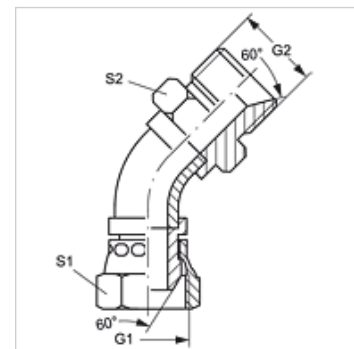

# WB45 AB HB

Spojnicica, kut 45°

**HANSA FLEX**

## Karakteristike

Priključak 1	BSP navoji matice
Oblik brtve 1	60° vanjski konus
Priključak 2	BSP vanjski navoj, cilindrični
Oblik brtve 2	60° unutarnji konus
Izvedba	Spojnice
Oblik izrade	Kutevi 45°
Dodatak kod izvedbe	Cijevni luk
Materijal	Čelik
Površinska zaštita	galvanski premaz

## Artikli

Naziv	G1	G2	S1	S2
WB45 AB 04 HB	G 1/4" - 19	G 1/4" - 19	19	19
WB45 AB 06 HB	G 3/8" - 19	G 3/8" - 19	22	22
WB45 AB 08 HB	G 1/2" - 14	G 1/2" - 14	27	27
WB45 AB 10 HB	G 5/8" - 14	G 5/8" - 14	30	30
WB45 AB 12 HB	G 3/4" - 14	G 3/4" - 14	32	32
WB45 AB 16 HB	G 1" - 11	G 1" - 11	38	41
WB45 AB 20 HB	G 1,1/4" - 11	G 1,1/4" - 11	50	50
WB45 AB 24 HB	G 1,1/2" - 11	G 1,1/2" - 11	55	55
WB45 AB 32 HB	G 2" - 11	G 2" - 11	70	65

SW, S1, S2 = širina ključa