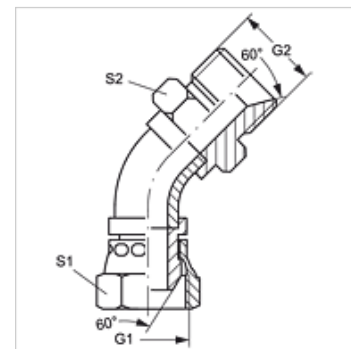

# WB45 AB HB

Spojnicica, kut 45°

**HANSA FLEX**

## Karakteristike

Priključak 1	BSP navoji matice
Oblik brtve 1	60° vanjski konus
Priključak 2	BSP vanjski navoj, cilindrični
Oblik brtve 2	60° unutarnji konus
Izvedba	Spojnice
Oblik izrade	Kutevi 45°
Dodatak kod izvedbe	Cijevni luk
Materijal	Čelik
Površinska zaštita	galvanski premaz

## Artikli

Naziv	G1	G2	S1	S2
WB45 AB 04 HB	G 1/4" - 19	G 1/4" - 19	19	19
WB45 AB 06 HB	G 3/8" - 19	G 3/8" - 19	22	22
WB45 AB 08 HB	G 1/2" - 14	G 1/2" - 14	27	27
WB45 AB 10 HB	G 5/8" - 14	G 5/8" - 14	30	30
WB45 AB 12 HB	G 3/4" - 14	G 3/4" - 14	32	32
WB45 AB 16 HB	G 1" - 11	G 1" - 11	38	41
WB45 AB 20 HB	G 1,1/4" - 11	G 1,1/4" - 11	50	50
WB45 AB 24 HB	G 1,1/2" - 11	G 1,1/2" - 11	55	55
WB45 AB 32 HB	G 2" - 11	G 2" - 11	70	65

SW, S1, S2 = širina ključa