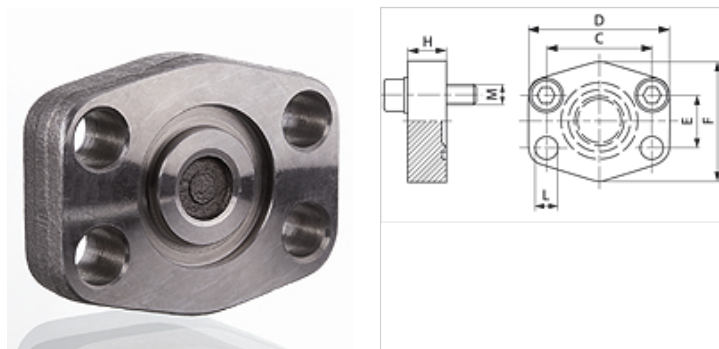

AFC (3000 / 6000 PSI)

SAE zaporna prirubnica

HANSA FLEX

Karakteristike

Norma	SAE J 518 C ISO 6162
Oblik izrade	ravno
Izvedba	SAE zaporna prirubnica
Pričvršćenje	vijčani provrt
Opseg isporuke	samo prirubnica
Materijal	S355J2G3 (ST52.3)
Površinska zaštita	crno nauljeno

Naziv	Tlačni niz	PB 10.9 (bar)	Veličina	C (mm)	D (mm)	E (mm)	F (mm)	H (mm)	L (mm)	M metr.	M unc
AFC 80	3000 PSI	350	1/2"	38,1	56	17,5	48	16	9,0	M 8 x 30	5/16" x 1.1/4"
AFC 100	3000 PSI	350	3/4"	47,6	65	22,2	50	16	11,0	M 10 x 35	3/8" x 1.1/2"
AFC 102	3000 PSI	315	1"	52,4	70	26,2	60	19	11,0	M 10 x 35	3/8" x 1.1/2"
AFC 104	3000 PSI	250	1.1/4"	58,7	79	30,2	68	18	11,5	M 10 x 40	7/16" x 1.1/2"
AFC 106	3000 PSI	200	1.1/2"	69,9	93	35,7	78	20	13,5	M 12 x 45	7/16" x 1.1/2"
AFC 108	3000 PSI	200	2"	77,8	102	42,9	90	20	13,5	M 12 x 45	7/16" x 1.1/2"
AFC 110	3000 PSI	160	2.1/2"	88,9	114	50,8	105	20	13,5	M 12 x 45	7/16" x 1.1/2"
AFC 112	3000 PSI	138	3"	106,4	134	61,9	124	24	17,5	M 16 x 50	5/8" x 2"
AFC 114	3000 PSI	35	3.1/2"	120,7	152	69,9	136	22	17,5	M 16 x 50	5/8" x 2"
AFC 116	3000 PSI	35	4"	130,2	162	77,8	146	25	17,5	M 16 x 50	5/8" x 2"
AFC 118	3000 PSI	35	5"	152,4	190	92,1	170	28	17,5	M 16 x 50	5/8" x 2"
AFC 401	6000 PSI	400	1/2"	40,5	56	18,2	48	16	9,0	M 8 x 30	5/16" x 1.1/4"
AFC 402	6000 PSI	400	3/4"	50,8	71	23,8	60	19	11,0	M 10 x 35	3/8" x 1.1/2"
AFC 403	6000 PSI	400	1"	57,2	81	27,8	70	24	13,0	M 12 x 45	7/16" x 1.1/2"
AFC 404	6000 PSI	400	1.1/4"	66,7	95	31,8	78	27	*1	M 14 x 45	1/2" x 1.3/4"
AFC 405	6000 PSI	400	1.1/2"	79,4	112	36,5	94	30	17,0	M 16 x 50	5/8" x 2"
AFC 406	6000 PSI	400	2"	96,8	134	44,5	114	28	21,0	M 20 x 65	3/4" x 2.1/2"