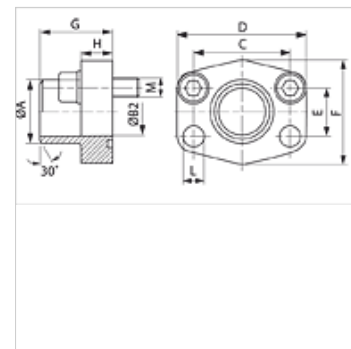

AFS ST M (3000 / 6000 PSI)

SAE prirubnica za navarivanje, colna

HANSA FLEX

Karakteristike

Norma	SAE J 518 C ISO 6162
Oblik izrade	ravno
Izvedba	SAE prirubnica za navarivanje, colna
Pričvršćenje	vijčani provrt
Opseg isporuke	s kompletom metričkih vijaka i O prstenom
Materijal	S355J2G3 (ST52.3)
Površinska zaštita	crno nauljeno

Napomena

Navedeni maksimalni radni tlak odnosi se na prirubnicu! Stvarni radni tlak određuje cijev (debljina stjenke) i kvaliteta cijevi!

Artikli

Naziv	Tlačni niz	PB 10.9 (bar)	Veličina	A (mm)	Ø B (mm)	C (mm)	D (mm)	E (mm)	F (mm)	G (mm)	H (mm)	L (mm)	M metr.
AFS 80 ST M	3000 PSI	350	1/2"	21,6	13	38,1	54	17,5	46	36	16	9,0	M 8 x 30
AFS 80 ST 038 M	3000 PSI	350	1/2"	17,5	13	38,1	54	17,5	46	36	16	9,0	M 8 x 30
AFS 100 ST M	3000 PSI	350	3/4"	28,0	19	47,6	65	22,2	50	36	18	11,0	M 10 x 35
AFS 102 ST M	3000 PSI	315	1"	34,0	25	52,4	70	26,2	55	38	18	11,0	M 10 x 35
AFS 104 ST M	3000 PSI	250	1.1/4"	42,8	32	58,7	79	30,2	68	41	21	11,5	M 10 x 40
AFS 106 ST M	3000 PSI	200	1.1/2"	48,6	38	69,9	93	35,7	78	44	25	13,5	M 12 x 45
AFS 108 ST M	3000 PSI	200	2"	61,0	51	77,8	102	42,9	90	45	25	13,5	M 12 x 45
AFS 110 ST M	3000 PSI	160	2.1/2"	77,0	63	88,9	114	50,8	105	50	25	13,5	M 12 x 45
AFS 112 ST M	3000 PSI	138	3"	92,0	73	106,4	134	61,9	124	50	27	17,5	M 16 x 50
AFS 114 ST M	3000 PSI	35	3.1/2"	103,0	89	120,7	152	69,9	136	48	27	17,5	M 16 x 50
AFS 116 ST M	3000 PSI	35	4"	115,1	99	130,2	162	77,8	146	48	27	17,5	M 16 x 50
AFS 401 ST 012 M	6000 PSI	400	1/2"	21,5	13	40,5	54	18,2	46	36	16	9,0	M 8 x 30
AFS 401 ST 038 M	6000 PSI	400	1/2"	17,5	13	40,5	54	18,2	46	36	16	9,0	M 8 x 30
AFS 402 ST M	6000 PSI	400	3/4"	28,0	19	50,8	71	23,8	55	35	21	11,0	M 10 x 35
AFS 403 ST M	6000 PSI	400	1"	34,0	25	57,2	79	27,8	68	41	21	13,0	M 12 x 45
AFS 404 ST M	6000 PSI	375	1.1/4"	42,8	32	66,7	93	31,8	78	44	25	15,0	M 14 x 45
AFS 405 ST M	6000 PSI	250	1.1/2"	48,6	38	79,4	112	36,5	94	55	30	17,0	M 16 x 50
AFS 406 ST M	6000 PSI	250	2"	61,0	51	96,8	134	44,5	114	65	37	21,0	M 20 x 65