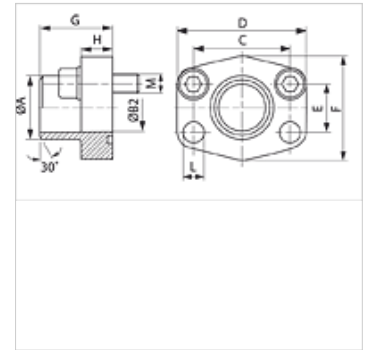

## Karakteristike

<b>Norma</b>	SAE J 518 C ISO 6162
<b>Oblik izrade</b>	ravno
<b>Izvedba</b>	SAE prirubnica za navarivanje, colna
<b>Pričvršćenje</b>	vijčani provrt
<b>Opseg isporuke</b>	s UNC kompletom vijaka i O prstenom
<b>Materijal</b>	S355J2G3 (ST52.3)
<b>Površinska zaštita</b>	crno nauljeno