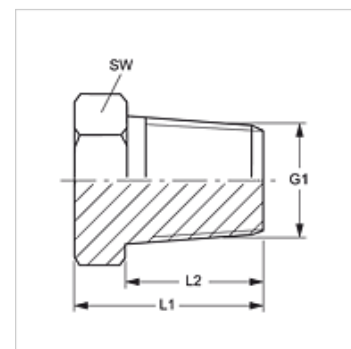

# VHRK 90 VA

Čep s navojem, šesterokutna glava

**HANSA FLEX**

## Karakteristike

**Priključak 1** BSP vanjski navoj, konusni

**Oblik brtve 1** brtvljenje navoja

**Izvedba** Čepovi s navojem, šesterokutna glava

**Oblik izrade** ravno

**Materijal** Oplemenjeni čelik

## Artikli

Naziv	G1	L1 (mm)	L2 (mm)	SW (mm)
VHRK 90-1/8 VA	R 1/8" K	14	8	12
VHRK 90-1/4 VA	R 1/4" K	18	12	14
VHRK 90-3/8 VA	R 3/8" K	19	12	17
VHRK 90-1/2 VA	R 1/2" K	27	19	22
VHRK 90-3/4 VA	R 3/4" K	29	19	27
VHRK 90-1 VA	R 1" K	29	18	36
VHRK 90-1 1/4 VA	R 1,1/4" K	32	20	46
VHRK 90-1 1/2 VA	R 1,1/2" K	36	22	50
VHRK 90-2 VA	R 2" K	40	26	65