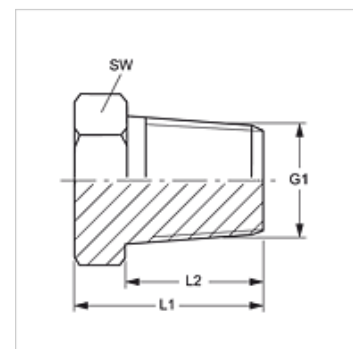

# VHRK 90 VA

Čep s navojem, šesterokutna glava

**HANSA FLEX**

## Karakteristike

**Priključak 1** BSP vanjski navoj, konusni

**Oblik brtve 1** brtvljenje navoja

**Izvedba** Čepovi s navojem, šesterokutna glava

**Oblik izrade** ravno

**Materijal** Oplemenjeni čelik

## Artikli

Naziv	G1	L1 (mm)	L2 (mm)	SW (mm)
VHRK 90-1/8 VA	R 1/8" K	14	8	12
VHRK 90-1/4 VA	R 1/4" K	18	12	14
VHRK 90-3/8 VA	R 3/8" K	19	12	17
VHRK 90-1/2 VA	R 1/2" K	27	19	22
VHRK 90-3/4 VA	R 3/4" K	29	19	27
VHRK 90-1 VA	R 1" K	29	18	36
VHRK 90-1 1/4 VA	R 1,1/4" K	32	20	46
VHRK 90-1 1/2 VA	R 1,1/2" K	36	22	50
VHRK 90-2 VA	R 2" K	40	26	65