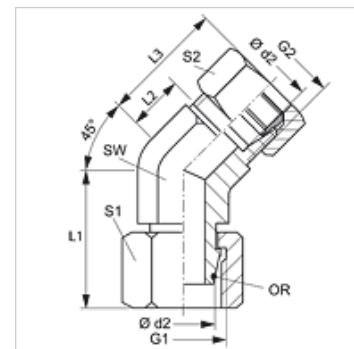

VEWO 45 VA

Vijčani spoj, kut 45°

HANSA FLEX

Karakteristike

Priključak 1	metrički navoji matice
Oblik brtve 1	24° vanjski konus s O prstenom
Priključak 2	metrički vanjski navoji, cilindrični
Oblik brtve 2	24° unutarnji konus
Izvedba	Vijčani spojevi, podesivi po smjeru
Oblik izrade	Kutevi 45°
Opseg isporuke	Nastavak s pretornom maticom i narezanim prstenom
Materijal	Oplemenjeni čelik

Napomene uz narudžbu

Ulošci NBR ulošci brtve
FPM (Viton) na zahtjev

Artikli

Naziv	Seriya	Radni tlak bari	Ø d2 (mm)	G1 + G2	L1 (mm)	L2 (mm)	L3 (mm)	SW (mm)	S1	OR
VEWO 45 NW 04 HL VA	L	PN 315	6	M 12 x 1,5	26,0	9,0	24	14	14	4,0 x 1,5
VEWO 45 NW 06 HL VA	L	PN 315	8	M 14 x 1,5	27,5	12,0	27	14	17	6,0 x 1,5
VEWO 45 NW 08 HL VA	L	PN 315	10	M 16 x 1,5	29,0	12,0	27	19	19	7,5 x 1,5
VEWO 45 NW 10 HL VA	L	PN 315	12	M 18 x 1,5	29,5	14,0	29	19	22	9,0 x 1,5
VEWO 45 NW 13 HL VA	L	PN 315	15	M 22 x 1,5	32,5	17,0	32	22	27	12,0 x 2,0
VEWO 45 NW 16 HL VA	L	PN 315	18	M 26 x 1,5	35,5	16,5	33	27	32	15,0 x 2,0
VEWO 45 NW 20 HL VA	L	PN 160	22	M 30 x 2	38,5	18,5	35	30	36	20,0 x 2,0
VEWO 45 NW 25 HL VA	L	PN 160	28	M 36 x 2	41,5	23,0	40	36	41	26,0 x 2,0
VEWO 45 NW 32 HL VA	L	PN 160	35	M 45 x 2	51,0	26,5	48	50	50	32,0 x 2,5
VEWO 45 NW 40 HL VA	L	PN 160	42	M 52 x 2	56,0	26,0	49	50	60	38,0 x 2,5
VEWO 45 NW 03 HS VA	S	PN 630	6	M 14 x 1,5	27,0	9,0	24	14	17	4,0 x 1,5
VEWO 45 NW 04 HS VA	S	PN 630	8	M 16 x 1,5	27,5	12,0	27	19	19	6,0 x 1,5
VEWO 45 NW 06 HS VA	S	PN 630	10	M 18 x 1,5	30,0	13,5	30	19	22	7,5 x 1,5
VEWO 45 NW 08 HS VA	S	PN 630	12	M 20 x 1,5	31,0	16,5	33	19	24	9,0 x 1,5
VEWO 45 NW 13 HS VA	S	PN 400	16	M 24 x 1,5	36,5	15,5	34	19	30	12,0 x 2,0
VEWO 45 NW 16 HS VA	S	PN 400	20	M 30 x 2	44,5	16,0	38	27	36	16,3 x 2,4
VEWO 45 NW 20 HS VA	S	PN 400	25	M 36 x 2	50,0	18,5	43	36	46	20,3 x 2,4
VEWO 45 NW 25 HS VA	S	PN 400	30	M 42 x 2	55,0	23,5	50	50	50	25,3 x 2,4
VEWO 45 NW 32 HS VA	S	PN 315	38	M 52 x 2	63,0	21,0	52	50	60	33,3 x 2,4