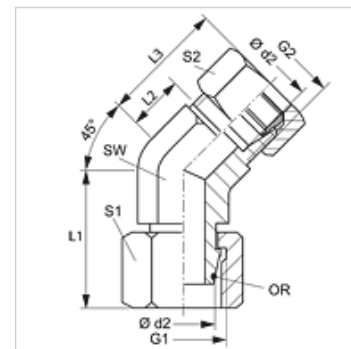

VEWO 45 VA

Vijčani spoj, kut 45°

HANSA FLEX

Karakteristike

Priključak 1	metrički navoji matice
Oblik brtve 1	24° vanjski konus s O prstenom
Priključak 2	metrički vanjski navoji, cilindrični
Oblik brtve 2	24° unutarnji konus
Izvedba	Vijčani spojevi, podesivi po smjeru
Oblik izrade	Kutevi 45°
Opseg isporuke	Nastavak s pretornom maticom i narezanim prstenom
Materijal	Oplemenjeni čelik

Napomene uz narudžbu

Ulošci NBR ulošci brtve
FPM (Viton) na zahtjev

Artikli

Naziv	Seriya	Radni tlak bari	Ø d2 (mm)	G1 + G2	L1 (mm)	L2 (mm)	L3 (mm)	SW (mm)	S1	OR
VEWO 45 NW 04 HL VA	L	PN 315	6	M 12 x 1,5	26,0	9,0	24	14	14	4,0 x 1,5
VEWO 45 NW 06 HL VA	L	PN 315	8	M 14 x 1,5	27,5	12,0	27	14	17	6,0 x 1,5
VEWO 45 NW 08 HL VA	L	PN 315	10	M 16 x 1,5	29,0	12,0	27	19	19	7,5 x 1,5
VEWO 45 NW 10 HL VA	L	PN 315	12	M 18 x 1,5	29,5	14,0	29	19	22	9,0 x 1,5
VEWO 45 NW 13 HL VA	L	PN 315	15	M 22 x 1,5	32,5	17,0	32	22	27	12,0 x 2,0
VEWO 45 NW 16 HL VA	L	PN 315	18	M 26 x 1,5	35,5	16,5	33	27	32	15,0 x 2,0
VEWO 45 NW 20 HL VA	L	PN 160	22	M 30 x 2	38,5	18,5	35	30	36	20,0 x 2,0
VEWO 45 NW 25 HL VA	L	PN 160	28	M 36 x 2	41,5	23,0	40	36	41	26,0 x 2,0
VEWO 45 NW 32 HL VA	L	PN 160	35	M 45 x 2	51,0	26,5	48	50	50	32,0 x 2,5
VEWO 45 NW 40 HL VA	L	PN 160	42	M 52 x 2	56,0	26,0	49	50	60	38,0 x 2,5
VEWO 45 NW 03 HS VA	S	PN 630	6	M 14 x 1,5	27,0	9,0	24	14	17	4,0 x 1,5
VEWO 45 NW 04 HS VA	S	PN 630	8	M 16 x 1,5	27,5	12,0	27	19	19	6,0 x 1,5
VEWO 45 NW 06 HS VA	S	PN 630	10	M 18 x 1,5	30,0	13,5	30	19	22	7,5 x 1,5
VEWO 45 NW 08 HS VA	S	PN 630	12	M 20 x 1,5	31,0	16,5	33	19	24	9,0 x 1,5
VEWO 45 NW 13 HS VA	S	PN 400	16	M 24 x 1,5	36,5	15,5	34	19	30	12,0 x 2,0
VEWO 45 NW 16 HS VA	S	PN 400	20	M 30 x 2	44,5	16,0	38	27	36	16,3 x 2,4
VEWO 45 NW 20 HS VA	S	PN 400	25	M 36 x 2	50,0	18,5	43	36	46	20,3 x 2,4
VEWO 45 NW 25 HS VA	S	PN 400	30	M 42 x 2	55,0	23,5	50	50	50	25,3 x 2,4
VEWO 45 NW 32 HS VA	S	PN 315	38	M 52 x 2	63,0	21,0	52	50	60	33,3 x 2,4