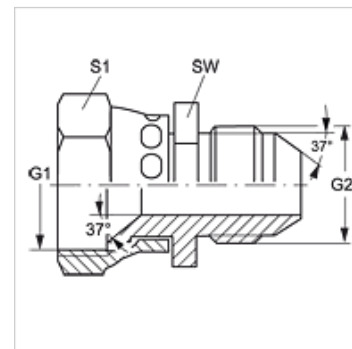

G AJ HJ VA

Spojnice

HANSA FLEX

Karakteristike

Priključak 1 UN/UNF navoji matice

Oblik brtve 1 74° unutarjni konus

Priključak 2 UN/UNF vanjski navoji

Oblik brtve 2 74° vanjski konus

Izvedba Spojnice

Oblik izrade ravno

Materijal Oplemenjeni čelik

Artikli

Naziv	G1	G2	SW (mm)	S1
G AJ 04 HJ VA	7/16" -20 UNF	7/16" -20 UNF	12	17
G AJ 05 HJ VA	1/2" -20 UNF	1/2" -20 UNF	14	17
G AJ 06 HJ 04 VA	9/16" - 18 UNF	7/16" -20 UNF	17	17
G AJ 06 HJ 05 VA	9/16" - 18 UNF	1/2" -20 UNF	17	19
G AJ 06 HJ VA	9/16" - 18 UNF	9/16" - 18 UNF	17	19
G AJ 06 HJ 08 VA	9/16" - 18 UNF	3/4" - 16 UNF	22	19
G AJ 08 HJ 04 VA	3/4" - 16 UNF	7/16" -20 UNF	19	22
G AJ 08 HJ 05 VA	3/4" - 16 UNF	1/2" -20 UNF	22	22
G AJ 08 HJ 06 VA	3/4" - 16 UNF	9/16" - 18 UNF	19	22
G AJ 08 HJ VA	3/4" - 16 UNF	3/4" - 16 UNF	22	24
G AJ 08 HJ 10 VA	3/4" - 16 UNF	7/8" - 14 UNF	24	24
G AJ 10 HJ 08 VA	7/8" -14 UNF	3/4" - 16 UNF	22	27
G AJ 10 HJ 04 VA	7/8" -14 UNF	7/16" -20 UNF	19	27
G AJ 10 HJ 06 VA	7/8" -14 UNF	9/16" - 18 UNF	24	27
G AJ 10 HJ VA	7/8" -14 UNF	7/8" - 14 UNF	24	27
G AJ 12 HJ 04 VA	1.1/16" -12 UN	7/16" -20 UNF	24	32
G AJ 12 HJ 06 VA	1.1/16" -12 UN	9/16" - 18 UNF	27	32
G AJ 12 HJ 08 VA	1.1/16" -12 UN	3/4" - 16 UNF	29	32
G AJ 12 HJ 10 VA	1.1/16" -12 UN	7/8" - 14 UNF	27	32
G AJ 12 HJ VA	1.1/16" -12 UN	1.1/16" -12 UN	32	32
G AJ 16 HJ 12 VA	1,5/16" -12 UN	1.1/16" -12 UN	36	41
G AJ 16 HJ VA	1,5/16" -12 UN	1,5/16" -12 UN	36	41
G AJ 16 HJ 08 VA	1,5/16" -12 UN	3/4" - 16 UNF	36	41
G AJ 20 HJ 12 VA	1,5/8" -12 UN	1.1/16" -12 UN	41	41
G AJ 20 HJ 16 VA	1,5/8" -12 UN	1,5/16" -12 UN	46	50
G AJ 20 HJ VA	1,5/8" -12 UN	1,5/8" -12 UN	46	50
G AJ 24 HJ VA	1,7/8" -12 UN	1,7/8" -12 UN	50	55
G AJ 24 HJ 20 VA	1,7/8" -12 UN	1,5/8" -12 UN	50	55

SW, S1, S2 = širina ključa

Varijante proizvoda

G AJ HJ Spojnice, Čelik