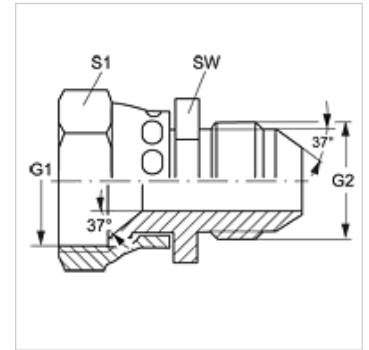

G AJ HJ VA

Spojnice

HANSA FLEX

Karakteristike

Priključak 1 UN/UNF navoji matice

Oblik brtve 1 74° unutarjni konus

Priključak 2 UN/UNF vanjski navoji

Oblik brtve 2 74° vanjski konus

Izvedba Spojnice

Oblik izrade ravno

Materijal Oplemenjeni čelik

Artikli

Naziv	G1	G2	SW (mm)	S1
G AJ 04 HJ VA	7/16" -20 UNF	7/16" -20 UNF	12	17
G AJ 05 HJ VA	1/2" -20 UNF	1/2" -20 UNF	14	17
G AJ 06 HJ 04 VA	9/16" - 18 UNF	7/16" -20 UNF	17	17
G AJ 06 HJ 05 VA	9/16" - 18 UNF	1/2" -20 UNF	17	19
G AJ 06 HJ VA	9/16" - 18 UNF	9/16" - 18 UNF	17	19
G AJ 06 HJ 08 VA	9/16" - 18 UNF	3/4" - 16 UNF	22	19
G AJ 08 HJ 04 VA	3/4" - 16 UNF	7/16" -20 UNF	19	22
G AJ 08 HJ 05 VA	3/4" - 16 UNF	1/2" -20 UNF	22	22
G AJ 08 HJ 06 VA	3/4" - 16 UNF	9/16" - 18 UNF	19	22
G AJ 08 HJ VA	3/4" - 16 UNF	3/4" - 16 UNF	22	24
G AJ 08 HJ 10 VA	3/4" - 16 UNF	7/8" - 14 UNF	24	24
G AJ 10 HJ 08 VA	7/8" -14 UNF	3/4" - 16 UNF	22	27
G AJ 10 HJ 04 VA	7/8" -14 UNF	7/16" -20 UNF	19	27
G AJ 10 HJ 06 VA	7/8" -14 UNF	9/16" - 18 UNF	24	27
G AJ 10 HJ VA	7/8" -14 UNF	7/8" - 14 UNF	24	27
G AJ 12 HJ 04 VA	1.1/16" -12 UN	7/16" -20 UNF	24	32
G AJ 12 HJ 06 VA	1.1/16" -12 UN	9/16" - 18 UNF	27	32
G AJ 12 HJ 08 VA	1.1/16" -12 UN	3/4" - 16 UNF	29	32
G AJ 12 HJ 10 VA	1.1/16" -12 UN	7/8" - 14 UNF	27	32
G AJ 12 HJ VA	1.1/16" -12 UN	1.1/16" -12 UN	32	32
G AJ 16 HJ 12 VA	1,5/16" -12 UN	1.1/16" -12 UN	36	41
G AJ 16 HJ VA	1,5/16" -12 UN	1,5/16" -12 UN	36	41
G AJ 16 HJ 08 VA	1,5/16" -12 UN	3/4" - 16 UNF	36	41
G AJ 20 HJ 12 VA	1,5/8" -12 UN	1.1/16" -12 UN	41	41
G AJ 20 HJ 16 VA	1,5/8" -12 UN	1,5/16" -12 UN	46	50
G AJ 20 HJ VA	1,5/8" -12 UN	1,5/8" -12 UN	46	50
G AJ 24 HJ VA	1,7/8" -12 UN	1,7/8" -12 UN	50	55
G AJ 24 HJ 20 VA	1,7/8" -12 UN	1,5/8" -12 UN	50	55

SW, S1, S2 = širina ključa

Varijante proizvoda

G AJ HJ Spojnice, Čelik