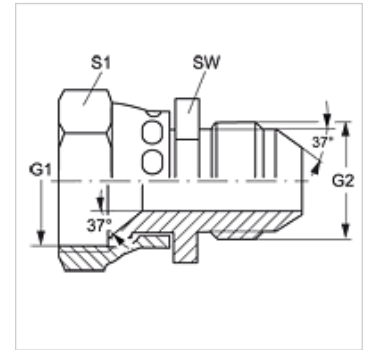

## Karakteristike

Priključak 1 UN/UNF navoji matice

Oblik brtve 1 74° unutarjni konus

Priključak 2 UN/UNF vanjski navoji

Oblik brtve 2 74° vanjski konus

Izvedba Spojnice

Oblik izrade ravno

Materijal Oplemenjeni čelik

## Artikli

Naziv	G1	G2	SW (mm)	S1
G AJ 04 HJ VA	7/16" -20 UNF	7/16" -20 UNF	12	17
G AJ 05 HJ VA	1/2" -20 UNF	1/2" -20 UNF	14	17
G AJ 06 HJ 04 VA	9/16" - 18 UNF	7/16" -20 UNF	17	17
G AJ 06 HJ 05 VA	9/16" - 18 UNF	1/2" -20 UNF	17	19
G AJ 06 HJ VA	9/16" - 18 UNF	9/16" - 18 UNF	17	19
G AJ 06 HJ 08 VA	9/16" - 18 UNF	3/4" - 16 UNF	22	19
G AJ 08 HJ 04 VA	3/4" - 16 UNF	7/16" -20 UNF	19	22
G AJ 08 HJ 05 VA	3/4" - 16 UNF	1/2" -20 UNF	22	22
G AJ 08 HJ 06 VA	3/4" - 16 UNF	9/16" - 18 UNF	19	22
G AJ 08 HJ VA	3/4" - 16 UNF	3/4" - 16 UNF	22	24
G AJ 08 HJ 10 VA	3/4" - 16 UNF	7/8" - 14 UNF	24	24
G AJ 10 HJ 08 VA	7/8" -14 UNF	3/4" - 16 UNF	22	27
G AJ 10 HJ 04 VA	7/8" -14 UNF	7/16" -20 UNF	19	27
G AJ 10 HJ 06 VA	7/8" -14 UNF	9/16" - 18 UNF	24	27
G AJ 10 HJ VA	7/8" -14 UNF	7/8" - 14 UNF	24	27
G AJ 12 HJ 04 VA	1.1/16" -12 UN	7/16" -20 UNF	24	32
G AJ 12 HJ 06 VA	1.1/16" -12 UN	9/16" - 18 UNF	27	32
G AJ 12 HJ 08 VA	1.1/16" -12 UN	3/4" - 16 UNF	29	32
G AJ 12 HJ 10 VA	1.1/16" -12 UN	7/8" - 14 UNF	27	32
G AJ 12 HJ VA	1.1/16" -12 UN	1.1/16" -12 UN	32	32
G AJ 16 HJ 12 VA	1,5/16" -12 UN	1.1/16" -12 UN	36	41
G AJ 16 HJ VA	1,5/16" -12 UN	1,5/16" -12 UN	36	41
G AJ 16 HJ 08 VA	1,5/16" -12 UN	3/4" - 16 UNF	36	41
G AJ 20 HJ 12 VA	1,5/8" -12 UN	1.1/16" -12 UN	41	41
G AJ 20 HJ 16 VA	1,5/8" -12 UN	1,5/16" -12 UN	46	50
G AJ 20 HJ VA	1,5/8" -12 UN	1,5/8" -12 UN	46	50
G AJ 24 HJ VA	1,7/8" -12 UN	1,7/8" -12 UN	50	55
G AJ 24 HJ 20 VA	1,7/8" -12 UN	1,5/8" -12 UN	50	55

SW, S1, S2 = širina ključa