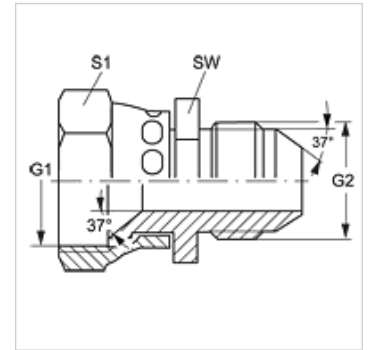

## Karakteristike

Priključak 1 UN/UNF navoji matice

Oblik brtve 1 74° unutarnji konus

Priključak 2 UN/UNF vanjski navoji

Oblik brtve 2 74° vanjski konus

Izvedba Spojnice

Oblik izrade ravno

Materijal Oplemenjeni čelik

## Artikli

Naziv	G1	G2	SW (mm)	S1
G AJ 04 HJ VA	7/16" -20 UNF	7/16" -20 UNF	12	17
G AJ 05 HJ VA	1/2" -20 UNF	1/2" -20 UNF	14	17
G AJ 06 HJ 04 VA	9/16" - 18 UNF	7/16" -20 UNF	17	17
G AJ 06 HJ 05 VA	9/16" - 18 UNF	1/2" -20 UNF	17	19
G AJ 06 HJ VA	9/16" - 18 UNF	9/16" - 18 UNF	17	19
G AJ 06 HJ 08 VA	9/16" - 18 UNF	3/4" - 16 UNF	22	19
G AJ 08 HJ 04 VA	3/4" - 16 UNF	7/16" -20 UNF	19	22
G AJ 08 HJ 05 VA	3/4" - 16 UNF	1/2" -20 UNF	22	22
G AJ 08 HJ 06 VA	3/4" - 16 UNF	9/16" - 18 UNF	19	22
G AJ 08 HJ VA	3/4" - 16 UNF	3/4" - 16 UNF	22	24
G AJ 08 HJ 10 VA	3/4" - 16 UNF	7/8" - 14 UNF	24	24
G AJ 10 HJ 08 VA	7/8" -14 UNF	3/4" - 16 UNF	22	27
G AJ 10 HJ 04 VA	7/8" -14 UNF	7/16" -20 UNF	19	27
G AJ 10 HJ 06 VA	7/8" -14 UNF	9/16" - 18 UNF	24	27
G AJ 10 HJ VA	7/8" -14 UNF	7/8" - 14 UNF	24	27
G AJ 12 HJ 04 VA	1.1/16" -12 UN	7/16" -20 UNF	24	32
G AJ 12 HJ 06 VA	1.1/16" -12 UN	9/16" - 18 UNF	27	32
G AJ 12 HJ 08 VA	1.1/16" -12 UN	3/4" - 16 UNF	29	32
G AJ 12 HJ 10 VA	1.1/16" -12 UN	7/8" - 14 UNF	27	32
G AJ 12 HJ VA	1.1/16" -12 UN	1.1/16" -12 UN	32	32
G AJ 16 HJ 12 VA	1,5/16" -12 UN	1.1/16" -12 UN	36	41
G AJ 16 HJ VA	1,5/16" -12 UN	1,5/16" -12 UN	36	41
G AJ 16 HJ 08 VA	1,5/16" -12 UN	3/4" - 16 UNF	36	41
G AJ 20 HJ 12 VA	1,5/8" -12 UN	1.1/16" -12 UN	41	41
G AJ 20 HJ 16 VA	1,5/8" -12 UN	1,5/16" -12 UN	46	50
G AJ 20 HJ VA	1,5/8" -12 UN	1,5/8" -12 UN	46	50
G AJ 24 HJ VA	1,7/8" -12 UN	1,7/8" -12 UN	50	55
G AJ 24 HJ 20 VA	1,7/8" -12 UN	1,5/8" -12 UN	50	55

SW, S1, S2 = širina ključa