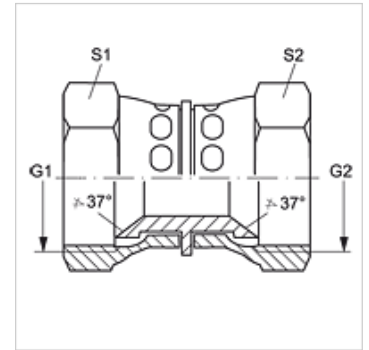

G AJ VA

Spojnice

HANSA FLEX

Karakteristike

Priključak 1 UN/UNF navoji matice

Oblik brtve 1 74° unutarjni konus

Priključak 2 UN/UNF navoji matice

Oblik brtve 2 74° unutarjni konus

Izvedba Spojnice

Oblik izrade ravno

Materijal Oplemenjeni čelik

Artikli

Naziv	G1 + G2	S1	S2
G AJ 04 VA	7/16" -20 UNF	14	14
G AJ 05 VA	1/2" -20 UNF	17	17
G AJ 06 VA	9/16" - 18 UNF	19	19
G AJ 08 VA	3/4" - 16 UNF	22	22
G AJ 10 VA	7/8" - 14 UNF	27	27
G AJ 12 VA	1.1/16" -12 UN	32	32
G AJ 16 VA	1,5/16" -12 UN	41	41
G AJ 20 VA	1,5/8" -12 UN	50	50
G AJ 24 VA	1,7/8" -12 UN	60	60

SW, S1, S2 = širina kluča

Varijante proizvoda

G AJ Spojnice, Čelik