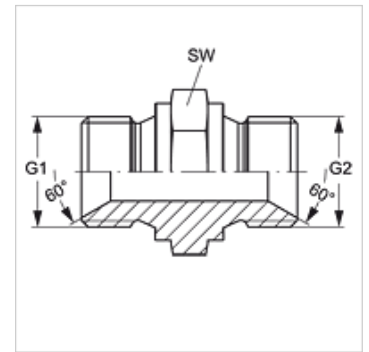

Karakteristike

Priključak 1	metrički vanjski navoji, cilindrični
Oblik brtve 1	60° unutarnji konus
Priključak 2	metrički vanjski navoji, cilindrični
Oblik brtve 2	60° unutarnji konus
Izvedba	Spojnice
Oblik izrade	ravno
Materijal	Čelik
Površinska zaštita	galvanski premaz

Artikli

Naziv	G1	G2	SW (mm)
G 04 H 02	M 12 x 1,5	M 10 x 1	17
G H 04	M 12 x 1,5	M 12 x 1,5	17
G 06 H 04	M 14 x 1,5	M 12 x 1,5	19
G H 06	M 14 x 1,5	M 14 x 1,5	19
G 08 H 04	M 16 x 1,5	M 12 x 1,5	22
G 08 H 06	M 16 x 1,5	M 14 x 1,5	22
G H 08	M 16 x 1,5	M 16 x 1,5	22
G H 10	M 18 x 1,5	M 18 x 1,5	24
G 13 H 10	M 22 x 1,5	M 18 x 1,5	27
G H 13	M 22 x 1,5	M 22 x 1,5	27
G H 16	M 26 x 1,5	M 26 x 1,5	32
G H 20	M 30 x 1,5	M 30 x 1,5	36
G H 25	M 38 x 1,5	M 38 x 1,5	46
G 25 H 20	M 38 x 1,5	M 30 x 1,5	46
G 32 H 25	M 45 x 1,5	M 38 x 1,5	55
G H 32	M 45 x 1,5	M 45 x 1,5	55
G 40 H 32	M 52 x 1,5	M 45 x 1,5	55
G H 40	M 52 x 1,5	M 52 x 1,5	55
G 50 H 40	M 65 x 2	M 52 x 1,5	65
G H 50	M 65 x 2	M 65 x 2	65
G H 60	M 78 x 2	M 78 x 2	80

SW = širina ključa