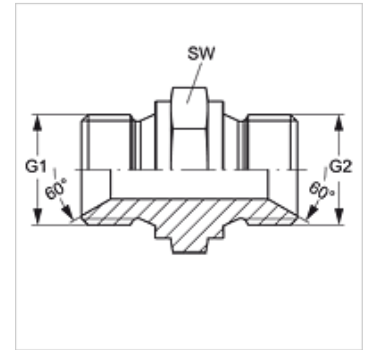

Karakteristike

Priključak 1	metrički vanjski navoji, cilindrični
Oblik brtve 1	60° unutarnji konus
Priključak 2	metrički vanjski navoji, cilindrični
Oblik brtve 2	60° unutarnji konus
Izvedba	Spojnice
Oblik izrade	ravno
Materijal	Čelik
Površinska zaštita	galvanski premaz

Artikli

Naziv	G1	G2	SW (mm)
G 04 H 02	M 12 x 1,5	M 10 x 1	17
G H 04	M 12 x 1,5	M 12 x 1,5	17
G 06 H 04	M 14 x 1,5	M 12 x 1,5	19
G H 06	M 14 x 1,5	M 14 x 1,5	19
G 08 H 04	M 16 x 1,5	M 12 x 1,5	22
G 08 H 06	M 16 x 1,5	M 14 x 1,5	22
G H 08	M 16 x 1,5	M 16 x 1,5	22
G H 10	M 18 x 1,5	M 18 x 1,5	24
G 13 H 10	M 22 x 1,5	M 18 x 1,5	27
G H 13	M 22 x 1,5	M 22 x 1,5	27
G H 16	M 26 x 1,5	M 26 x 1,5	32
G H 20	M 30 x 1,5	M 30 x 1,5	36
G H 25	M 38 x 1,5	M 38 x 1,5	46
G 25 H 20	M 38 x 1,5	M 30 x 1,5	46
G 32 H 25	M 45 x 1,5	M 38 x 1,5	55
G H 32	M 45 x 1,5	M 45 x 1,5	55
G 40 H 32	M 52 x 1,5	M 45 x 1,5	55
G H 40	M 52 x 1,5	M 52 x 1,5	55
G 50 H 40	M 65 x 2	M 52 x 1,5	65
G H 50	M 65 x 2	M 65 x 2	65
G H 60	M 78 x 2	M 78 x 2	80

SW = širina ključa