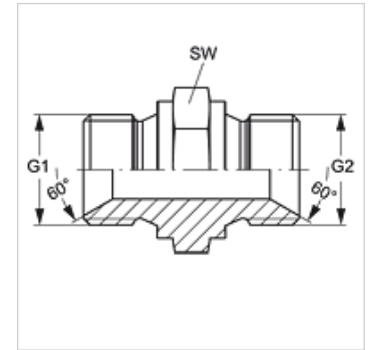

Karakteristike

Priključak 1	metrički vanjski navoji, cilindrični
Oblik brtve 1	60° unutarnji konus
Priključak 2	metrički vanjski navoji, cilindrični
Oblik brtve 2	60° unutarnji konus
Izvedba	Spojnice
Oblik izrade	ravno
Materijal	Čelik
Površinska zaštita	galvanski premaz

Artikli

Naziv	G1	G2	SW (mm)
G 04 H 02	M 12 x 1,5	M 10 x 1	17
G H 04	M 12 x 1,5	M 12 x 1,5	17
G 06 H 04	M 14 x 1,5	M 12 x 1,5	19
G H 06	M 14 x 1,5	M 14 x 1,5	19
G 08 H 04	M 16 x 1,5	M 12 x 1,5	22
G 08 H 06	M 16 x 1,5	M 14 x 1,5	22
G H 08	M 16 x 1,5	M 16 x 1,5	22
G H 10	M 18 x 1,5	M 18 x 1,5	24
G 13 H 10	M 22 x 1,5	M 18 x 1,5	27
G H 13	M 22 x 1,5	M 22 x 1,5	27
G H 16	M 26 x 1,5	M 26 x 1,5	32
G H 20	M 30 x 1,5	M 30 x 1,5	36
G H 25	M 38 x 1,5	M 38 x 1,5	46
G 25 H 20	M 38 x 1,5	M 30 x 1,5	46
G 32 H 25	M 45 x 1,5	M 38 x 1,5	55
G H 32	M 45 x 1,5	M 45 x 1,5	55
G 40 H 32	M 52 x 1,5	M 45 x 1,5	55
G H 40	M 52 x 1,5	M 52 x 1,5	55
G 50 H 40	M 65 x 2	M 52 x 1,5	65
G H 50	M 65 x 2	M 65 x 2	65
G H 60	M 78 x 2	M 78 x 2	80

SW = širina ključa