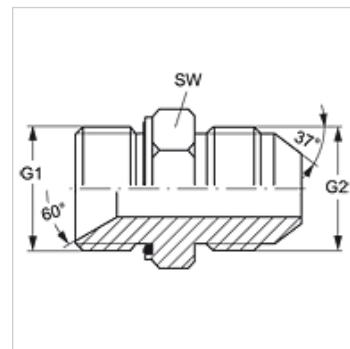

## Karakteristike

**Oblik brtve 1** 60° unutarnji konus + profil E

**Priključak 1** BSP vanjski navoj, cilindrični

**Priključak 2** UN/UNF vanjski navoji

**Oblik brtve 2** 74° vanjski konus

**Izvedba** Spojni nastavci

**Oblik izrade** ravno

**Materijal** Oplemenjeni čelik