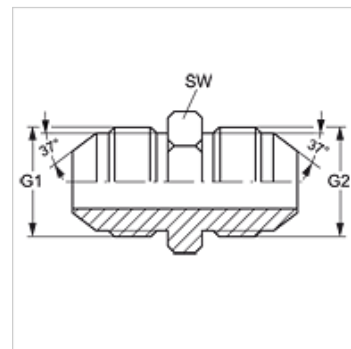

Karakteristike

Priključak 1	UN/UNF vanjski navoji
Oblik brtve 1	74° vanjski konus
Priključak 2	UN/UNF vanjski navoji
Oblik brtve 2	74° vanjski konus
Izvedba	Spojni nastavci
Oblik izrade	ravno
Materijal	Čelik
Površinska zaštita	galvanski premaz

Artikli

Naziv	G1	G2	SW (mm)
G HJ 03	3/8" - 24 UNF	3/8" - 24 UNF	12
G HJ 03 HJ 04	3/8" - 24 UNF	7/16" -20 UNF	12
G HJ 04	7/16" -20 UNF	7/16" -20 UNF	12
G HJ 04 HJ 05	7/16" -20 UNF	1/2" -20 UNF	14
G HJ 04 HJ 06	7/16" -20 UNF	9/16" - 18 UNF	17
G HJ 04 HJ 08	7/16" -20 UNF	3/4" - 16 UNF	19
G HJ 04 HJ 10	7/16" -20 UNF	7/8" - 14 UNF	24
G HJ 05	1/2" -20 UNF	1/2" -20 UNF	14
G HJ 05 HJ 06	1/2" -20 UNF	9/16" - 18 UNF	17
G HJ 05 HJ 08	1/2" -20 UNF	3/4" - 16 UNF	19
G HJ 05 HJ 10	1/2" -20 UNF	7/8" - 14 UNF	24
G HJ 06	9/16" - 18 UNF	9/16" - 18 UNF	17
G HJ 06 HJ 08	9/16" - 18 UNF	3/4" - 16 UNF	19
G HJ 06 HJ 10	9/16" - 18 UNF	7/8" - 14 UNF	24
G HJ 06 HJ 12	9/16" - 18 UNF	1.1/16" -12 UN	27
G HJ 08	3/4" - 16 UNF	3/4" - 16 UNF	19
G HJ 08 HJ 10	3/4" - 16 UNF	7/8" - 14 UNF	24
G HJ 08 HJ 12	3/4" - 16 UNF	1.1/16" -12 UN	27
G HJ 08 HJ 16	3/4" - 16 UNF	1.5/16" -12 UN	36
G HJ 10	7/8" -14 UNF	7/8" - 14 UNF	24
G HJ 10 HJ 12	7/8" -14 UNF	1.1/16" -12 UN	27
G HJ 10 HJ 16	7/8" -14 UNF	1.5/16" -12 UN	36
G HJ 12	1.1/16" -12 UN	1.1/16" -12 UN	27
G HJ 12 HJ 14	1.1/16" -12 UN	1.3/16" -12 UN	32
G HJ 12 HJ 16	1.1/16" -12 UN	1.5/16" -12 UN	36
G HJ 12 HJ 20	1.1/16" -12 UN	1.5/8" -12 UN	46
G HJ 14	1.3/16" -12 UN	1.3/16" -12 UN	32
G HJ 14 HJ 16	1.3/16" -12 UN	1.5/16" -12 UN	36
G HJ 16	1.5/16" -12 UN	1.5/16" -12 UN	36
G HJ 16 HJ 20	1.5/16" -12 UN	1.5/8" -12 UN	46
G HJ 16 HJ 24	1.5/16" -12 UN	1.7/8" -12 UN	50
G HJ 20	1.5/8" -12 UN	1.5/8" -12 UN	46
G HJ 20 HJ 24	1.5/8" -12 UN	1.7/8" -12 UN	50
G HJ 24	1.7/8" -12 UN	1.7/8" -12 UN	50
G HJ 32	2.1/2" -12 UN	2.1/2" -12 UN	65

SW = širina ključa

Varijante proizvoda

G HJ VA	Spojni nastavci, Oplemenjeni čelik
---------	------------------------------------