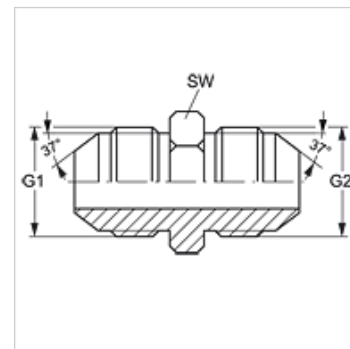

## Karakteristike

Priključak 1	UN/UNF vanjski navoji
Oblik brtve 1	74° vanjski konus
Priključak 2	UN/UNF vanjski navoji
Oblik brtve 2	74° vanjski konus
Izvedba	Spojni nastavci
Oblik izrade	ravno
Materijal	Čelik
Površinska zaštita	galvanski premaz

## Artikli

Naziv	G1	G2	SW (mm)
G HJ 03	3/8" - 24 UNF	3/8" - 24 UNF	12
G HJ 03 HJ 04	3/8" - 24 UNF	7/16" -20 UNF	12
G HJ 04	7/16" -20 UNF	7/16" -20 UNF	12
G HJ 04 HJ 05	7/16" -20 UNF	1/2" -20 UNF	14
G HJ 04 HJ 06	7/16" -20 UNF	9/16" - 18 UNF	17
G HJ 04 HJ 08	7/16" -20 UNF	3/4" - 16 UNF	19
G HJ 04 HJ 10	7/16" -20 UNF	7/8" - 14 UNF	24
G HJ 05	1/2" -20 UNF	1/2" -20 UNF	14
G HJ 05 HJ 06	1/2" -20 UNF	9/16" - 18 UNF	17
G HJ 05 HJ 08	1/2" -20 UNF	3/4" - 16 UNF	19
G HJ 05 HJ 10	1/2" -20 UNF	7/8" - 14 UNF	24
G HJ 06	9/16" - 18 UNF	9/16" - 18 UNF	17
G HJ 06 HJ 08	9/16" - 18 UNF	3/4" - 16 UNF	19
G HJ 06 HJ 10	9/16" - 18 UNF	7/8" - 14 UNF	24
G HJ 06 HJ 12	9/16" - 18 UNF	1.1/16" -12 UN	27
G HJ 08	3/4" - 16 UNF	3/4" - 16 UNF	19
G HJ 08 HJ 10	3/4" - 16 UNF	7/8" - 14 UNF	24
G HJ 08 HJ 12	3/4" - 16 UNF	1.1/16" -12 UN	27
G HJ 08 HJ 16	3/4" - 16 UNF	1.5/16" -12 UN	36
G HJ 10	7/8" -14 UNF	7/8" - 14 UNF	24
G HJ 10 HJ 12	7/8" -14 UNF	1.1/16" -12 UN	27
G HJ 10 HJ 16	7/8" -14 UNF	1.5/16" -12 UN	36
G HJ 12	1.1/16" -12 UN	1.1/16" -12 UN	27
G HJ 12 HJ 14	1.1/16" -12 UN	1.3/16" -12 UN	32
G HJ 12 HJ 16	1.1/16" -12 UN	1.5/16" -12 UN	36
G HJ 12 HJ 20	1.1/16" -12 UN	1.5/8" -12 UN	46
G HJ 14	1.3/16" -12 UN	1.3/16" -12 UN	32
G HJ 14 HJ 16	1.3/16" -12 UN	1.5/16" -12 UN	36
G HJ 16	1.5/16" -12 UN	1.5/16" -12 UN	36
G HJ 16 HJ 20	1.5/16" -12 UN	1.5/8" -12 UN	46
G HJ 16 HJ 24	1.5/16" -12 UN	1.7/8" -12 UN	50
G HJ 20	1.5/8" -12 UN	1.5/8" -12 UN	46
G HJ 20 HJ 24	1.5/8" -12 UN	1.7/8" -12 UN	50
G HJ 24	1.7/8" -12 UN	1.7/8" -12 UN	50
G HJ 32	2.1/2" -12 UN	2.1/2" -12 UN	65

SW = širina ključa