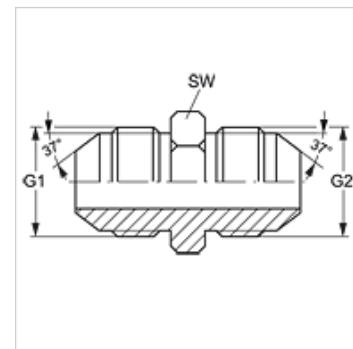

G HJ VA

Spojni nastavci

Karakteristike

Priključak 1 UN/UNF vanjski navoji

Oblik brtve 1 74° vanjski konus

Priključak 2 UN/UNF vanjski navoji

Oblik brtve 2 74° vanjski konus

Izvedba Spojni nastavci

Oblik izrade ravno

Materijal Oplemenjeni čelik

Artikli

Naziv	G1 + G2	SW (mm)
G HJ 04 VA	7/16" -20 UNF	12
G HJ 05 VA	1/2" -20 UNF	14
G HJ 06 VA	9/16" - 18 UNF	17
G HJ 08 VA	3/4" - 16 UNF	19
G HJ 10 VA	7/8" - 14 UNF	24
G HJ 12 VA	1.1/16" -12 UN	27
G HJ 16 VA	1,5/16" -12 UN	36
G HJ 20 VA	1,5/8" -12 UN	46
G HJ 24 VA	1,7/8" -12 UN	50

SW = širina ključa

Varijante proizvoda

G HJ Spojni nastavci, Čelik