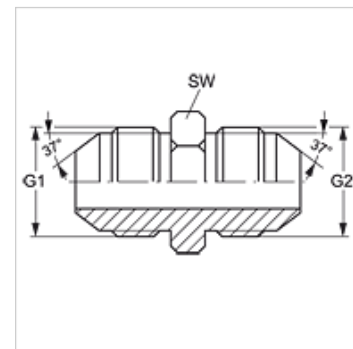

Karakteristike

Priključak 1 UN/UNF vanjski navoji

Oblik brtve 1 74° vanjski konus

Priključak 2 UN/UNF vanjski navoji

Oblik brtve 2 74° vanjski konus

Izvedba Spojni nastavci

Oblik izrade ravno

Materijal Oplemenjeni čelik

Artikli

Naziv	G1 + G2	SW (mm)
G HJ 04 VA	7/16" -20 UNF	12
G HJ 05 VA	1/2" -20 UNF	14
G HJ 06 VA	9/16" - 18 UNF	17
G HJ 08 VA	3/4" - 16 UNF	19
G HJ 10 VA	7/8" - 14 UNF	24
G HJ 12 VA	1.1/16" -12 UN	27
G HJ 16 VA	1,5/16" -12 UN	36
G HJ 20 VA	1,5/8" -12 UN	46
G HJ 24 VA	1,7/8" -12 UN	50

SW = širina ključa

Varijante proizvoda

G HJ Spojni nastavci, Čelik