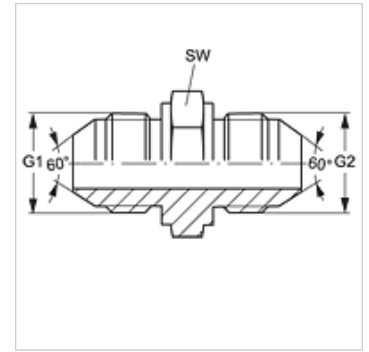

## Karakteristike

Priključak 1	metrički vanjski navoji, cilindrični
Oblik brtve 1	60° vanjski konus
Priključak 2	metrički vanjski navoji, cilindrični
Oblik brtve 2	60° vanjski konus
Izvedba	Spojni nastavci
Oblik izrade	ravno
Materijal	Čelik
Površinska zaštita	galvanski premaz

## Artikli

Naziv	G1 + G2	SW (mm)
G NW 06 HJL	M 14 x 1,5	19
G NW 08 HJL	M 16 x 1,5	22
G NW 10 HJL	M 18 x 1,5	22
G NW 13 HJL	M 22 x 1,5	27
G NW 16 HJL	M 24 x 1,5	32
G NW 20 HJL	M 30 x 1,5	37
G NW 25 HJL	M 33 x 1,5	41

SW = širina ključa