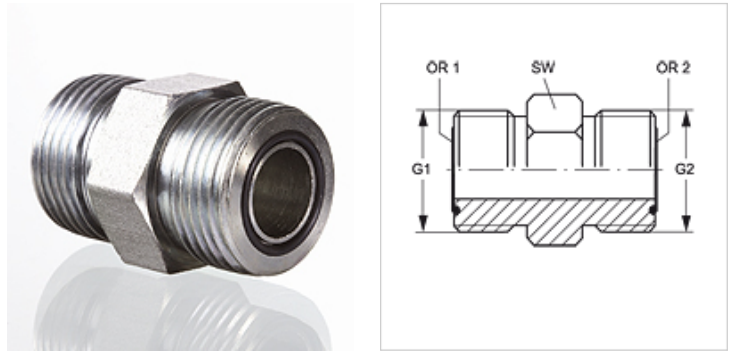

## Karakteristike

Priključak 1	ORFS vanjski navoji
Oblik brtve 1	brtvljenje površina s O-prstenom
Priključak 2	ORFS vanjski navoji
Oblik brtve 2	brtvljenje površina s O-prstenom
Izvedba	Spojni nastavci
Oblik izrade	ravno
Materijal	Čelik
Površinska zaštita	galvanski premaz

## Artikli

Naziv	G1	G2	SW (mm)	OR1	OR2
G HJOF 04	9/16" - 18 UNF	9/16" - 18 UNF	16	7,65 x 1,78	7,65 x 1,78
G HJOF 04 HJOF 06	9/16" - 18 UNF	11/16" - 16 UN	19	7,65 x 1,78	9,25 x 1,78
G HJOF 06	11/16" - 16 UN	11/16" - 16 UN	19	9,25 x 1,78	9,25 x 1,78
G HJOF 06 HJOF 08	11/16" - 16 UN	13/16" - 16 UN	22	9,25 x 1,78	12,42 x 1,78
G HJOF 08	13/16" - 16 UN	13/16" - 16 UN	22	12,42 x 1,78	12,42 x 1,78
G HJOF 08 HJOF 10	13/16" - 16 UN	1" -14 UNS	27	12,42 x 1,78	15,60 x 1,78
G HJOF 10	1" -14 UNS	1" -14 UNS	27	15,60 x 1,78	15,60 x 1,78
G HJOF 10 HJOF 12	1" -14 UNS	1,3/16" -12 UN	32	15,60 x 1,78	18,77 x 1,78
G HJOF 12	1,3/16" -12 UN	1,3/16" -12 UN	32	18,77 x 1,78	18,77 x 1,78
G HJOF 12 HJOF 16	1,3/16" -12 UN	1,7/16" -12 UN	41	18,77 x 1,78	23,52 x 1,78
G HJOF 16	1,7/16" -12 UN	1,7/16" -12 UN	38	23,52 x 1,78	23,52 x 1,78
G HJOF 16 HJOF 20	1,7/16" -12 UN	1.11/16" -12 UN	46	23,52 x 1,78	29,87 x 1,78
G HJOF 20	1.11/16" -12 UN	1.11/16" -12 UN	46	29,87 x 1,78	29,87 x 1,78
G HJOF 24	2" -12 UN	2" -12 UN	55	37,82 x 1,78	37,82 x 1,78
G HJOF 32	2,1/2" -12 UN	2,1/2" -12 UN	70	48,90 x 2,62	48,90 x 2,62

SW = širina ključa