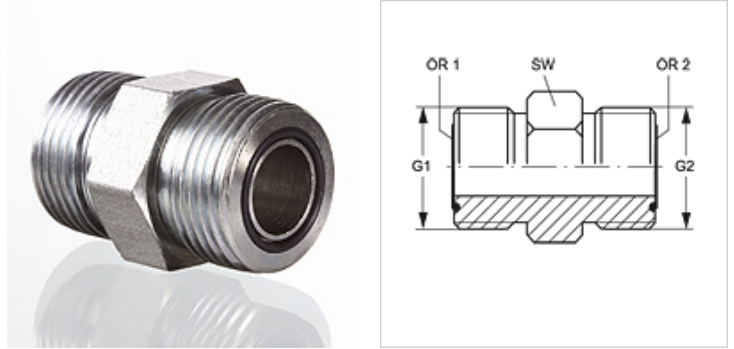

Karakteristike

Priključak 1	ORFS vanjski navoji
Oblik brtve 1	brtvljenje površina s O-prstenom
Priključak 2	ORFS vanjski navoji
Oblik brtve 2	brtvljenje površina s O-prstenom
Izvedba	Spojni nastavci
Oblik izrade	ravno
Materijal	Čelik
Površinska zaštita	galvanski premaz

Artikli

Naziv	G1	G2	SW (mm)	OR1	OR2
G HJOF 04	9/16" - 18 UNF	9/16" - 18 UNF	16	7,65 x 1,78	7,65 x 1,78
G HJOF 04 HJOF 06	9/16" - 18 UNF	11/16" - 16 UN	19	7,65 x 1,78	9,25 x 1,78
G HJOF 06	11/16" - 16 UN	11/16" - 16 UN	19	9,25 x 1,78	9,25 x 1,78
G HJOF 06 HJOF 08	11/16" - 16 UN	13/16" - 16 UN	22	9,25 x 1,78	12,42 x 1,78
G HJOF 08	13/16" - 16 UN	13/16" - 16 UN	22	12,42 x 1,78	12,42 x 1,78
G HJOF 08 HJOF 10	13/16" - 16 UN	1" -14 UNS	27	12,42 x 1,78	15,60 x 1,78
G HJOF 10	1" -14 UNS	1" -14 UNS	27	15,60 x 1,78	15,60 x 1,78
G HJOF 10 HJOF 12	1" -14 UNS	1,3/16" -12 UN	32	15,60 x 1,78	18,77 x 1,78
G HJOF 12	1,3/16" -12 UN	1,3/16" -12 UN	32	18,77 x 1,78	18,77 x 1,78
G HJOF 12 HJOF 16	1,3/16" -12 UN	1,7/16" -12 UN	41	18,77 x 1,78	23,52 x 1,78
G HJOF 16	1,7/16" -12 UN	1,7/16" -12 UN	38	23,52 x 1,78	23,52 x 1,78
G HJOF 16 HJOF 20	1,7/16" -12 UN	1.11/16" -12 UN	46	23,52 x 1,78	29,87 x 1,78
G HJOF 20	1.11/16" -12 UN	1.11/16" -12 UN	46	29,87 x 1,78	29,87 x 1,78
G HJOF 24	2" -12 UN	2" -12 UN	55	37,82 x 1,78	37,82 x 1,78
G HJOF 32	2,1/2" -12 UN	2,1/2" -12 UN	70	48,90 x 2,62	48,90 x 2,62

SW = širina ključa

Varijante proizvoda

G HJOF VA Spojni nastavci, Oplemenjeni čelik