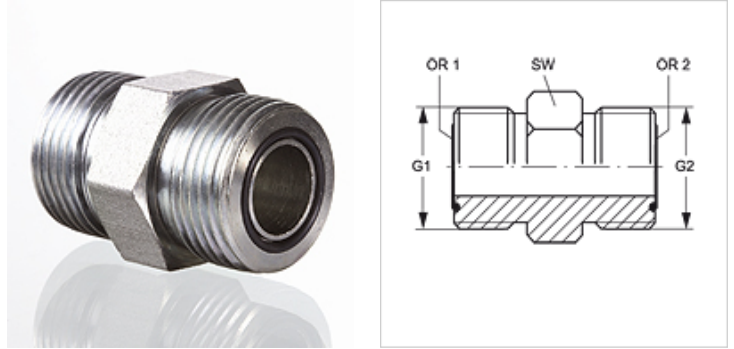

G HJOF VA

Spojni nastavci

HANSA FLEX

Karakteristike

Priključak 1	ORFS vanjski navoji
Oblik brtve 1	brtvljenje površina s O-prstenom
Priključak 2	ORFS vanjski navoji
Oblik brtve 2	brtvljenje površina s O-prstenom
Izvedba	Spojni nastavci
Oblik izrade	ravno
Materijal	Oplemenjeni čelik

Napomene uz narudžbu

Ulošci NBR ulošci brtve
FPM (Viton) na zahtjev

Artikli

Naziv	G1	G2	SW (mm)	OR1	OR2
G HJOF 04 VA	9/16" - 18 UNF	9/16" - 18 UNF	16	7,65 x 1,78	7,65 x 1,78
G HJOF 06 VA	11/16" - 16 UN	11/16" - 16 UN	19	9,25 x 1,78	9,25 x 1,78
G HJOF 08 VA	13/16" - 16 UN	13/16" - 16 UN	22	12,42 x 1,78	12,42 x 1,78
G HJOF 10 VA	1" - 14 UNS	1" - 14 UNS	27	15,60 x 1,78	15,60 x 1,78
G HJOF 12 VA	1,3/16" - 12 UN	1,3/16" - 12 UN	32	18,77 x 1,78	18,77 x 1,78
G HJOF 16 VA	1,7/16" - 12 UN	1,7/16" - 12 UN	38	23,52 x 1,78	23,52 x 1,78
G HJOF 20 VA	1.11/16" - 12 UN	1.11/16" - 12 UN	46	29,87 x 1,78	29,87 x 1,78
G HJOF 24 VA	2" - 12 UN	2" - 12 UN	55	37,82 x 1,78	37,82 x 1,78

SW = širina ključa

Varijante proizvoda

G HJOF