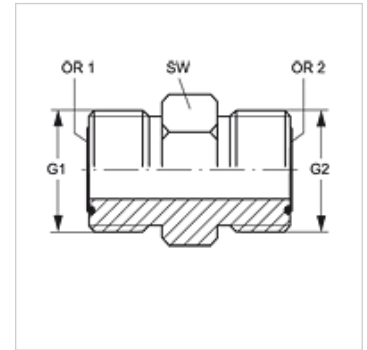

G HJOF VA

Spojni nastavci

HANSA FLEX

Karakteristike

Priključak 1 ORFS vanjski navoji

Oblik brtve 1 brtvljenje površina s O-prstenom

Priključak 2 ORFS vanjski navoji

Oblik brtve 2 brtvljenje površina s O-prstenom

Izvedba Spojni nastavci

Oblik izrade ravno

Materijal Oplemenjeni čelik

Napomene uz narudžbu

Ulošci NBR ulošci brtve

FPM (Viton) na zahtjev

Artikli

| Naziv | G1 | G2 | SW (mm) | OR1 | OR2 |
|---------------------|------------------|------------------|------------|--------------|--------------|
| G HJOF 04 VA | 9/16" - 18 UNF | 9/16" - 18 UNF | 16 | 7,65 x 1,78 | 7,65 x 1,78 |
| G HJOF 06 VA | 11/16" - 16 UN | 11/16" - 16 UN | 19 | 9,25 x 1,78 | 9,25 x 1,78 |
| G HJOF 08 VA | 13/16" - 16 UN | 13/16" - 16 UN | 22 | 12,42 x 1,78 | 12,42 x 1,78 |
| G HJOF 10 VA | 1" - 14 UNS | 1" - 14 UNS | 27 | 15,60 x 1,78 | 15,60 x 1,78 |
| G HJOF 12 VA | 1,3/16" - 12 UN | 1,3/16" - 12 UN | 32 | 18,77 x 1,78 | 18,77 x 1,78 |
| G HJOF 16 VA | 1,7/16" - 12 UN | 1,7/16" - 12 UN | 38 | 23,52 x 1,78 | 23,52 x 1,78 |
| G HJOF 20 VA | 1.11/16" - 12 UN | 1.11/16" - 12 UN | 46 | 29,87 x 1,78 | 29,87 x 1,78 |
| G HJOF 24 VA | 2" - 12 UN | 2" - 12 UN | 55 | 37,82 x 1,78 | 37,82 x 1,78 |

SW = širina ključa

Varijante proizvoda

G HJOF