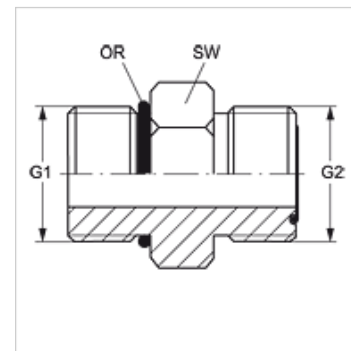

## Karakteristike

Priključak 1	BSP vanjski navoj, cilindrični
Oblik brtve 1	G oblik
Priključak 2	ORFS vanjski navoji
Oblik brtve 2	brtvljenje površina s O-prstenom
Izvedba	Uvrtni nastavci
Oblik izrade	ravno
Materijal	Čelik
Površinska zaštita	galvanski premaz

SW = širina ključa