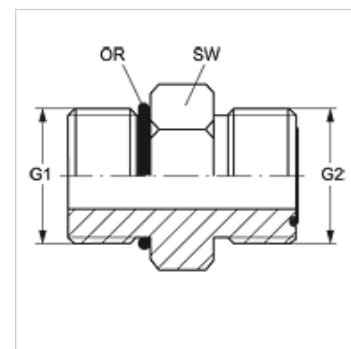

### Karakteristike

Priključak 1	BSP vanjski navoj, cilindrični
Oblik brtve 1	G oblik
Priključak 2	ORFS vanjski navoji
Oblik brtve 2	brtvljenje površina s O-prstenom
Izvedba	Uvrtni nastavci
Oblik izrade	ravno
Materijal	Čelik
Površinska zaštita	galvanski premaz

SW = širina ključa