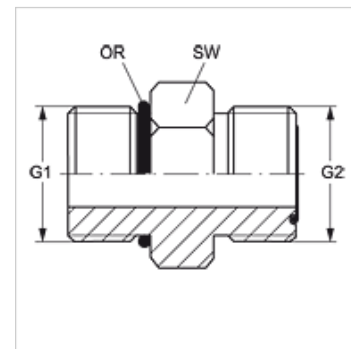

### Karakteristike

Priključak 1	BSP vanjski navoj, cilindrični
Oblik brtve 1	G oblik
Priključak 2	ORFS vanjski navoji
Oblik brtve 2	brtvljenje površina s O-prstenom
Izvedba	Uvrtni nastavci
Oblik izrade	ravno
Materijal	Čelik
Površinska zaštita	galvanski premaz

SW = širina ključa