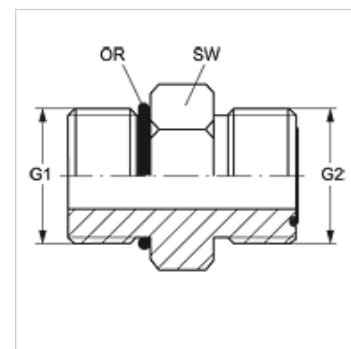

## Karakteristike

Priključak 1	BSP vanjski navoj, cilindrični
Oblik brtve 1	G oblik
Priključak 2	ORFS vanjski navoji
Oblik brtve 2	brtvljenje površina s O-prstenom
Izvedba	Uvrtni nastavci
Oblik izrade	ravno
Materijal	Čelik
Površinska zaštita	galvanski premaz

SW = širina ključa