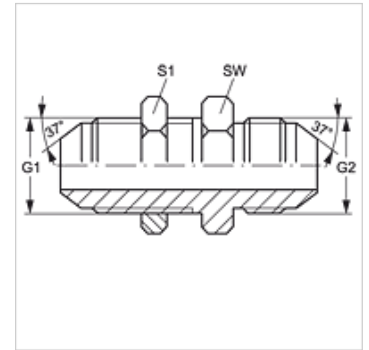

## Karakteristike

**Priključak 1** UN/UNF vanjski navoji

**Oblik brtve 1** 74° vanjski konus

**Priključak 2** UN/UNF vanjski navoji

**Oblik brtve 2** 74° vanjski konus

**Izvedba** Nastavak pregradnog vijčanog spoja

**Oblik izrade** ravno

**Materijal** Oplemenjeni čelik

## Artikli

Naziv	G1 + G2	SW (mm)	S1
SV HJ 04 VA	7/16" -20 UNF	17	17
SV HJ 05 VA	1/2" -20 UNF	19	19
SV HJ 06 VA	9/16" - 18 UNF	22	22
SV HJ 08 VA	3/4" - 16 UNF	24	24
SV HJ 10 VA	7/8" - 14 UNF	30	30
SV HJ 12 VA	1.1/16" -12 UN	36	36
SV HJ 16 VA	1,5/16" -12 UN	41	41
SV HJ 20 VA	1,5/8" -12 UN	50	50
SV HJ 24 VA	1,7/8" -12 UN	55	55

SW, S1, S2 = širina kluča