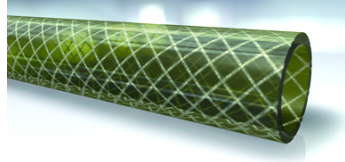

### Karakteristike

<b>Područje primjene</b>	opća primjena za zrak, vodu itd.
<b>Posebna obilježja</b>	Tvrdoća: oko 77° Shore A ekološki prikladno i bez teških metala otporno na habanje i starenje može se sterilizirati trajna prozirnost jako savitljivo
<b>Unutrašnji sloj</b>	Meki PVC
<b>Umetak</b>	pleteni umetak od tekstila
<b>Vanjski sloj</b>	Meki PVC
<b>Boja</b>	zelena
<b>Temperatura min.</b>	-5 °C
<b>Temperatura max.</b>	60 °C
<b>Mediji</b>	Voda zrak

### Artikli

Naziv	Unutarnji Ø (mm)	Vanjski Ø (mm)	Debljina stjenki (mm)	BD* kod 20°C (bar)	Radius savijanja min. (mm)
PSG 06-3 GRUEN	6,0	12,0	3,0	23	25
PSG 08-3 GRUEN	8,0	14,0	3,0	22	30
PSG 10-3 GRUEN	10,0	16,0	3,0	17	40
PSG 13-3.5 GRUEN	13,0	20,0	3,5	13	60

### Varijante proizvoda

PSG	Crijevo od PVC-a s umetkom od pletiva, prozirna
PSG BLAU	PVC crijevo s umetkom od pletiva, plava
PSG ROT	PVC crijevo s umetkom od pletiva, crvena
PSG SCHWARZ	PVC crijevo s umetkom od pletiva, crna