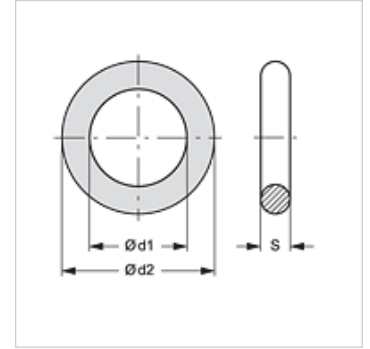

RKF ORING

O-prsten

HANSA FLEX

Karakteristike

prikladno za Fiksna polovica spojke cjevovoda

Materijal NBR

Artikli

| Naziv | Veličina | Ø d1 (mm) | Ø d2 (mm) | S (mm) |
|--------------------|----------|--------------|--------------|-----------|
| RKF ORING 1-17-2 | 1 | 17 | 21 | 2,0 |
| RKF ORING 1-22-1.5 | 1 | 22 | 25 | 1,5 |
| RKF ORING 2-20-2 | 2 | 20 | 24 | 2,0 |
| RKF ORING 2-25-1.5 | 2 | 25 | 28 | 1,5 |
| RKF ORING 3-37-2 | 3 | 37 | 41 | 2,0 |
| RKF ORING 4-32-3 | 4 | 32 | 38 | 3,0 |
| RKF ORING 4-35-2.5 | 4 | 35 | 40 | 2,5 |
| RKF ORING 5-40-3 | 5 | 40 | 56 | 3,0 |
| RKF ORING 5-47-2.5 | 5 | 47 | 52 | 2,5 |

je rezervni dio uz sljedeće proizvode

RKF HL / RKF HS Fiksna polovica spojke cjevovoda