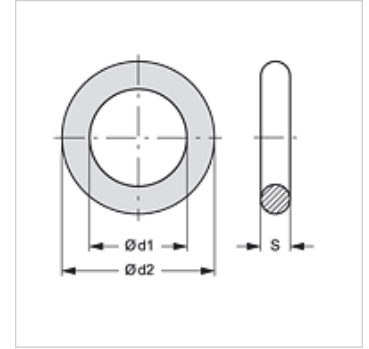

RKF ORING

O-prsten

HANSA FLEX

Karakteristike

prikladno za Fiksna polovica spojke cjevovoda

Materijal NBR

Artikli

Naziv	Veličina	Ø d1 (mm)	Ø d2 (mm)	S (mm)
RKF ORING 1-17-2	1	17	21	2,0
RKF ORING 1-22-1.5	1	22	25	1,5
RKF ORING 2-20-2	2	20	24	2,0
RKF ORING 2-25-1.5	2	25	28	1,5
RKF ORING 3-37-2	3	37	41	2,0
RKF ORING 4-32-3	4	32	38	3,0
RKF ORING 4-35-2.5	4	35	40	2,5
RKF ORING 5-40-3	5	40	56	3,0
RKF ORING 5-47-2.5	5	47	52	2,5

je rezervni dio uz sljedeće proizvode

RKF HL / RKF HS Fiksna polovica spojke cjevovoda