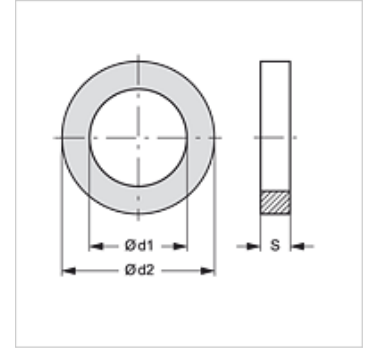

## Karakteristike

prikladno za Slobodna polovica spojke cjevovoda

Materijal NBR

## Artikl

Naziv	Veličina	Ø d1 (mm)	Ø d2 (mm)	S (mm)
RKL DICHTUNG 1	1	15,5	17,1	1,6
RKL DICHTUNG 2	2	15,0	18,0	1,5
RKL DICHTUNG 3	3	20,0	27,0	2,0
RKL DICHTUNG 4	4	25,0	29,3	1,7

## je rezervni dio uz sljedeće proizvode

RKL HL / RKL HS Odvojiva polovica spojke cjevovoda