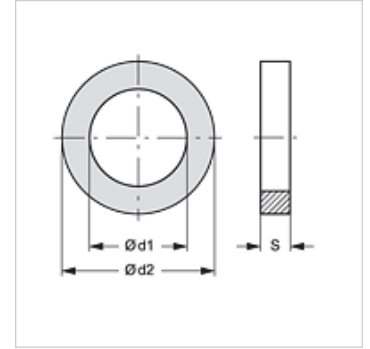

## Karakteristike

prikladno za Slobodna polovica spojke cjevovoda

Materijal NBR

## Artikli

Naziv	Veličina	Ø d1 (mm)	Ø d2 (mm)	S (mm)
RKL DICHTUNG 1	1	15,5	17,1	1,6
RKL DICHTUNG 2	2	15,0	18,0	1,5
RKL DICHTUNG 3	3	20,0	27,0	2,0
RKL DICHTUNG 4	4	25,0	29,3	1,7

## je rezervni dio uz sljedeće proizvode

RKL HL / RKL HS Odvojiva polovica spojke cjevovoda