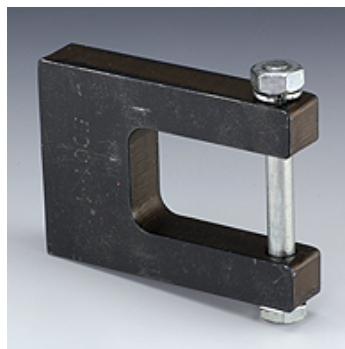

SK ZUB 01 RO

Držač za navarivanje za RO spojku

HANSA FLEX

Karakteristike

Opseg isporuke	Držač s vijkom i maticom
prikladno za	Slobodna polovica vijčane spojke SKL...RO i fiksna polovica SKF...RO.
Materijal	Čelik

Artikli

Naziv	DN*	za RO spojku
SK ZUB 01 RO 03	10	3/8"
SK ZUB 01 RO 04	12	1/2"
SK ZUB 01 RO 05	19	3/4"
SK ZUB 01 RO 06	25	1"
SK ZUB 01 RO 07	31	1.1/4"
SK ZUB 01 RO 08	38	1.1/2"
SK ZUB 01 RO 09	51	2"

DN = nazivni promjer, nazivna širina

je pribor uz sljedeće proizvode

SKL IR RO	Slobodna polovica vijčane spojke
SKF IR RO	Fiksna polovica vijčane spojke