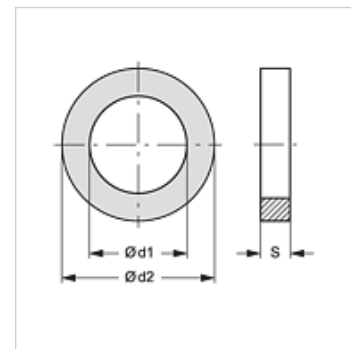

SKF STUETZRING

Potporni prsten za SKF

HANSA FLEX

Karakteristike

prikladno za Fiksna polovica vijčane spojke

Materijal PVC

Artikli

Naziv	Veličina	Ø d1 (mm)	Ø d2 (mm)	S (mm)
SKF STUETZRING 1	1	13,0	16,1	1,0
SKF STUETZRING 2	2	17,5	20,7	1,0
SKF STUETZRING 3	3	22,0	27,4	1,0
SKF STUETZRING 4	4	28,0	33,2	1,0
SKF STUETZRING 5	5	35,0	39,0	1,0
SKF STUETZRING 6	6	54,0	58,6	1,0