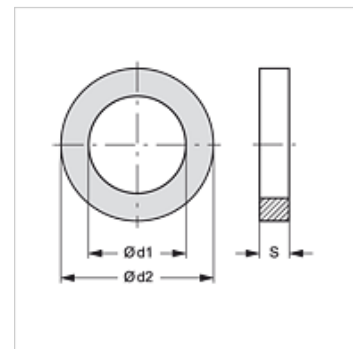

## Artikli

Naziv	DN*	Ø d1 (mm)	Ø d2 (mm)	S (mm)
SKF ZUB 11 RO 04	12	26,0	32,0	1,5
SKF ZUB 11 RO 05	19	28,0	34,0	1,5
SKF ZUB 11 RO 06	25	38,0	44,0	1,5
SKF ZUB 11 RO 07	31	46,5	56,0	2,0
SKF ZUB 11 RO 08	38	57,5	63,7	1,5
SKF ZUB 11 RO 09	51	74,5	83,5	2,0

DN = nazivni promjer, nazivna širina