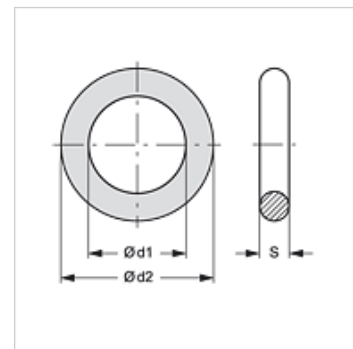

## Artikli

Naziv	Ø d1 (mm)	Ø d2 (mm)	S (mm)
SKM ORING 3 AE	20,22	27,28	3,53