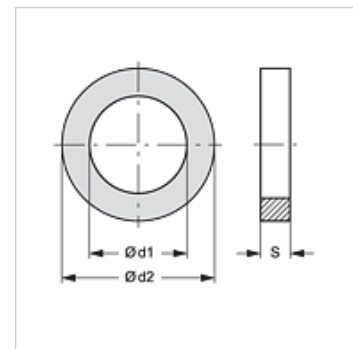

## Artikli

Naziv	Ø d1 (mm)	Ø d2 (mm)	S (mm)
SKM STUETZRING 1	12,2	15,8	1,0
SKM STUETZRING 2	17,7	21,5	1,0
SKM STUETZRING 3	20,6	26,7	1,0
SKM STUETZRING 4	30,0	33,5	1,0
SKM STUETZRING 5	34,8	38,8	1,0