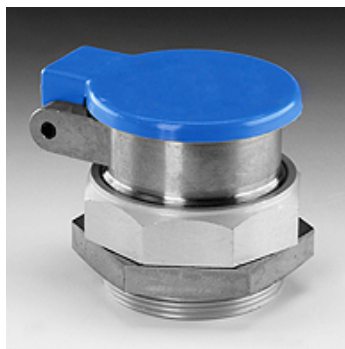

# SKM ZUB 3 11

Sigurnosni držač sa zaštitom od prašine

**HANSA FLEX**

## Karakteristike

prikladno za Kolčak utične spojke

Materijal Čelik

## Artikli

Naziv	Veličina	Pregradni navoj	SW (mm)
<b>SKM ZUB 3 11</b>	3	M 48 x 1,5	55

SW = širina ključa