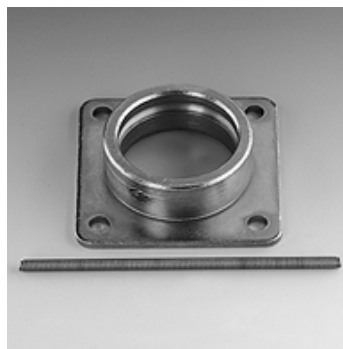

SKM ZUB 3 12

Sigurnosni držač s oprugom

Karakteristike

prikladno za Kolčak utične spojke

Materijal Čelik

Artikl

Naziv	Veličina	Pričvrtni provrt (mm)
SKM ZUB 3 12	3	7,5

je pribor uz sljedeće proizvode

SKM HL / SKM HS Kolčak utične spojke

SKM IJ JD Kolčak utične spojke

SKM IM Kolčak utične spojke

SKM IR Kolčak utične spojke

Rezervni dijelovi

SKM ZUB FEDER Opruga za SKM ZUB 312