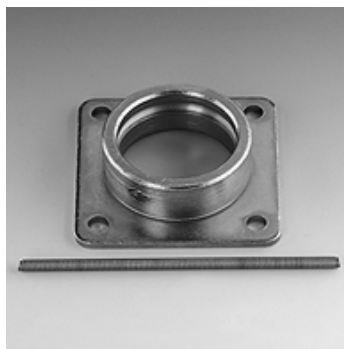

SKM ZUB 3 12

Sigurnosni držač s oprugom

Karakteristike

prikladno za Kolčak utične spojke

Materijal Čelik

Artikli

Naziv	Veličina	Pričvrtni provrt (mm)
SKM ZUB 3 12	3	7,5

je pribor uz sljedeće proizvode

SKM HL / SKM HS Kolčak utične spojke

SKM IJ JD Kolčak utične spojke

SKM IM Kolčak utične spojke

SKM IR Kolčak utične spojke

Rezervni dijelovi

SKM ZUB FEDER Opruga za SKM ZUB 312