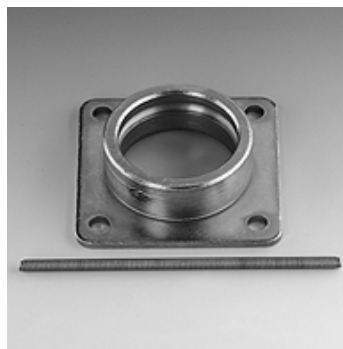

SKM ZUB 3 12

Sigurnosni držač s oprugom

Karakteristike

prikladno za Kolčak utične spojke

Materijal Čelik

Artikli

Naziv	Veličina	Pričvrtni provrt (mm)
SKM ZUB 3 12	3	7,5

je pribor uz sljedeće proizvode

SKM HL / SKM HS Kolčak utične spojke

SKM IJ JD Kolčak utične spojke

SKM IM Kolčak utične spojke

SKM IR Kolčak utične spojke

Rezervni dijelovi

SKM ZUB FEDER Opruga za SKM ZUB 312