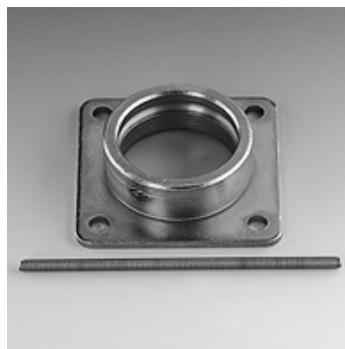

SKM ZUB 3 12

Sigurnosni držač s oprugom

Karakteristike

prikladno za Kolčak utične spojke

Materijal Čelik

Artikli

Naziv	Veličina	Pričvrtni provrt (mm)
SKM ZUB 3 12	3	7,5

je pribor uz sljedeće proizvode

SKM HL / SKM HS Kolčak utične spojke

SKM IJ JD Kolčak utične spojke

SKM IM Kolčak utične spojke

SKM IR Kolčak utične spojke

Rezervni dijelovi

SKM ZUB FEDER Opruga za SKM ZUB 312