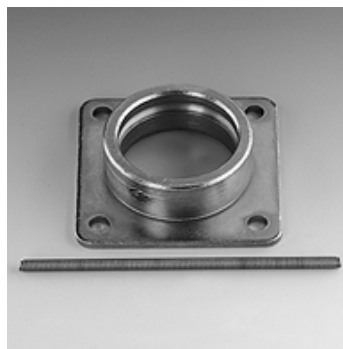

SKM ZUB 3 12

Sigurnosni držač s oprugom

Karakteristike

prikladno za Kolčak utične spojke

Materijal Čelik

Artikli

| Naziv | Veličina | Pričvrtni provrt (mm) |
|--------------|----------|-----------------------|
| SKM ZUB 3 12 | 3 | 7,5 |

je pribor uz sljedeće proizvode

SKM HL / SKM HS Kolčak utične spojke

SKM IJ JD Kolčak utične spojke

SKM IM Kolčak utične spojke

SKM IR Kolčak utične spojke

Rezervni dijelovi

SKM ZUB FEDER Opruga za SKM ZUB 312