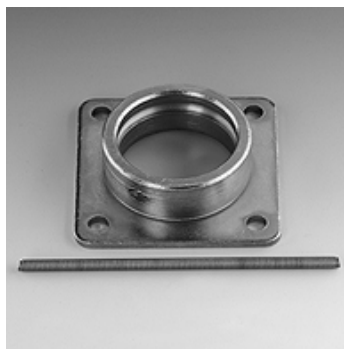

SKM ZUB 3 12

Sigurnosni držač s oprugom

Karakteristike

prikladno za Kolčak utične spojke

Materijal Čelik

Artikl

Naziv	Veličina	Pričvrtni provrt (mm)
SKM ZUB 3 12	3	7,5

je pribor uz sljedeće proizvode

SKM HL / SKM HS Kolčak utične spojke

SKM IJ JD Kolčak utične spojke

SKM IM Kolčak utične spojke

SKM IR Kolčak utične spojke

Rezervni dijelovi

SKM ZUB FEDER Opruga za SKM ZUB 312