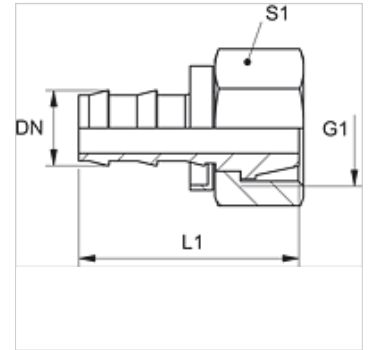

## Karakteristike

**Priključak 1** BSP vanjski navoj, cilindrični

**Oblik brtve 1** 60° vanjski konus

**Kratika** DKR

**Norma** ISO 8434-6  
BS 5200

**Materijal** Čelik

**Površinska zaštita** galvanski premaz

## Artikl

Naziv	DN	Veličina	Col	G1	L1 (mm)	S1
ND 06 AB	6	4	1/4"	G 1/4" - 19	33,0	17
ND 10 AB	10	6	3/8"	G 3/8" - 19	37,0	19
ND 13 AB	12	8	1/2"	G 1/2" -14	42,0	27
ND 16 AB	16	10	5/8"	G 5/8" -14	53,0	30
ND 20 AB	19	12	3/4"	G 3/4" -14	58,0	32
ND 25 AB	25	16	1"	G 1" -11	57,0	41