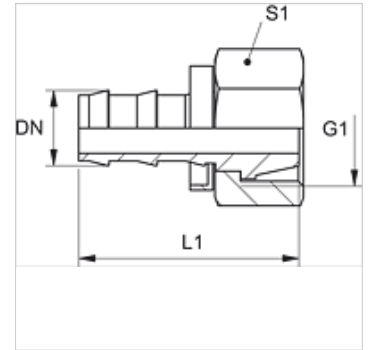

ND AB

Utična nazuvica, DKR

HANSA FLEX

Karakteristike

Priključak 1 BSP vanjski navoj, cilindrični

Oblik brtve 1 60° vanjski konus

Kratika DKR

Norma ISO 8434-6
BS 5200

Materijal Čelik

Površinska zaštita galvanski premaz

Napomena

Neoštećene nazuvice možete upotrijebiti ponovno.

Artikl

Naziv	DN	Veličina	Col	G1	L1 (mm)	S1
ND 06 AB	6	4	1/4"	G 1/4" - 19	33,0	17
ND 10 AB	10	6	3/8"	G 3/8" - 19	37,0	19
ND 13 AB	12	8	1/2"	G 1/2" -14	42,0	27
ND 16 AB	16	10	5/8"	G 5/8" -14	53,0	30
ND 20 AB	19	12	3/4"	G 3/4" -14	58,0	32
ND 25 AB	25	16	1"	G 1" -11	57,0	41

Pribor

ND ASR GE, RO, BL Granični prsten za utičnu nazuvicu