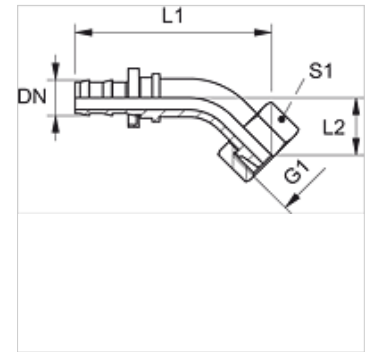

ND AB 45

Utična nazuvica, DKR W45°

HANSA FLEX

Karakteristike

Priključak 1 BSP navoji matice

Oblik brtve 1 60° vanjski konus

Kratika DKR

Norma ISO 8434-6
BS 5200

Materijal Čelik

Površinska zaštita galvanski premaz

Napomena

Neoštećene nazuvice možete upotrijebiti ponovno.

Artikl

Naziv	DN	Veličina	Col	G1	L1 (mm)	L2 (mm)	S1
ND 06 AB 45	6	4	1/4"	G 1/4" - 19	51,0	16,0	17
ND 10 AB 45	10	6	3/8"	G 3/8" - 19	58,0	18,0	19
ND 13 AB 45	12	8	1/2"	G 1/2" -14	68,0	19,0	27
ND 16 AB 45	16	10	5/8"	G 5/8" -14	81,0	21,0	30

Pribor

ND ASR GE, RO, BL Granični prsten za utičnu nazuvicu