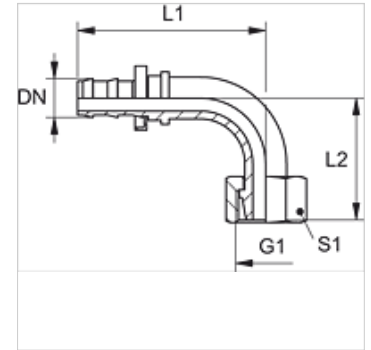

ND AB 90

Utična nazuvica, DKR W90°

HANSA FLEX

Karakteristike

Priključak 1 BSP navoji matice

Oblik brtve 1 60° vanjski konus

Kratice DKR

Norma ISO 8434-6
BS 5200

Materijal Čelik

Površinska zaštita galvanski premaz

Napomena

Neoštećene nazuvice možete upotrijebiti ponovno.

Artikli

Naziv	DN	Veličina	Col	G1	L1 (mm)	L2 (mm)	S1
ND 06 AB 90	6	4	1/4"	G 1/4" - 19	42,0	29,0	17
ND 10 AB 90	10	6	3/8"	G 3/8" - 19	49,0	33,0	19
ND 13 AB 90	12	8	1/2"	G 1/2" -14	60,0	39,0	27
ND 16 AB 90	16	10	5/8"	G 5/8" -14	74,0	43,0	30
ND 20 AB 90	19	12	3/4"	G 3/4" -14	88,0	53,0	32

Pribor

ND ASR GE, RO, BL Granični prsten za utičnu nazuvicu