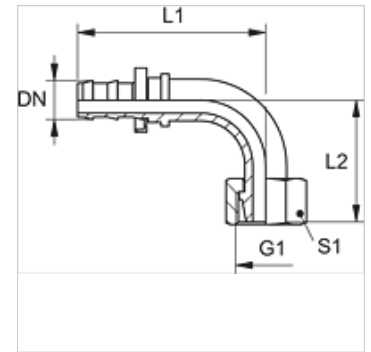

ND AB 90

Utična nazuvica, DKR W90°

HANSA FLEX

Karakteristike

Priključak 1 BSP navoji matice

Oblik brtve 1 60° vanjski konus

Kratice DKR

Norma ISO 8434-6
BS 5200

Materijal Čelik

Površinska zaštita galvanski premaz

Napomena

Neoštećene nazuvice možete upotrijebiti ponovno.

Artikli

Naziv	DN	Veličina	Col	G1	L1 (mm)	L2 (mm)	S1
ND 06 AB 90	6	4	1/4"	G 1/4" - 19	42,0	29,0	17
ND 10 AB 90	10	6	3/8"	G 3/8" - 19	49,0	33,0	19
ND 13 AB 90	12	8	1/2"	G 1/2" -14	60,0	39,0	27
ND 16 AB 90	16	10	5/8"	G 5/8" -14	74,0	43,0	30
ND 20 AB 90	19	12	3/4"	G 3/4" -14	88,0	53,0	32

Pribor

ND ASR GE, RO, BL Granični prsten za utičnu nazuvicu