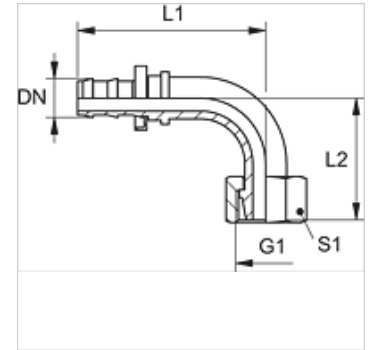

ND AB 90

Utična nazuvica, DKR W90°

HANSA FLEX

Karakteristike

Priključak 1 BSP navoji matice

Oblik brtve 1 60° vanjski konus

Kratice DKR

Norma ISO 8434-6
BS 5200

Materijal Čelik

Površinska zaštita galvanski premaz

Napomena

Neoštećene nazuvice možete upotrijebiti ponovno.

Artikl

Naziv	DN	Veličina	Col	G1	L1 (mm)	L2 (mm)	S1
ND 06 AB 90	6	4	1/4"	G 1/4" - 19	42,0	29,0	17
ND 10 AB 90	10	6	3/8"	G 3/8" - 19	49,0	33,0	19
ND 13 AB 90	12	8	1/2"	G 1/2" -14	60,0	39,0	27
ND 16 AB 90	16	10	5/8"	G 5/8" -14	74,0	43,0	30
ND 20 AB 90	19	12	3/4"	G 3/4" -14	88,0	53,0	32

Pribor

ND ASR GE, RO, BL Granični prsten za utičnu nazuvicu